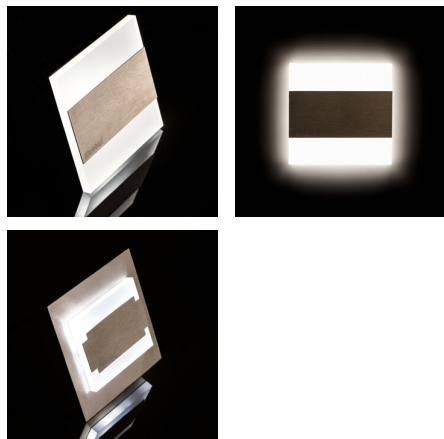

Schodiskové LED svietidlo

5905339268488

TERRA je moderný dizajn spojený s atraktívnym svetelným efektom. Je to skvelý nápad pre osvetlenie schodísk a chodieb. Unikátna konštrukcia svietidla zaručuje rovnomerné rozptýlenie svetla. Verzia PIR je vybavená čidlom pohybu. Senzor deteguje pohyb/zapína osvetlenie bez ohľadu na intenzitu svetla v okolí.

VŠEOBECNÉ ÚDAJE:

na zabudovanie do steny : áno

Farba: čierna

Miesto montáže: na zabudovanie do steny

Miesto používania: vo vnútri

Minimálna vzdialenosť od osvetľovaného objektu : 0,1m

Možnosť spolupráce so stmievačom: nie

Maximálny výkon [W]: 0.8

Trieda ochrany proti zásahu el. prúdom : III

Typ diódy: LED SMD

Svetelný tok [lm]: 14

Farba svetla: biela

Náhradná teplota chromatickosti [K]: 4000

Farbná konzistencia v MacAdamových elipsách : ≤6