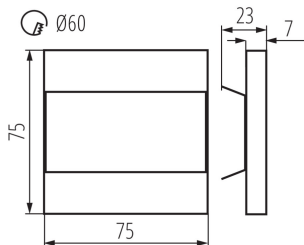

26848 TERRA LED B-NW

Schodiskové LED svietidlo

LOGISTICKÉ ÚDAJE:

Merná jednotka: kus

Spôsob balenia: 100

Počet kusov v druhom balení: 1

Počet kusov v hromadnom balení: 100

Čistá kusová hmotnosť [g]: 84

Gramáž [g]: 104.9

Dĺžka kusového balenia [cm]: 11

Šírka kusového balenia [cm]: 2.5

Výška kusového balenia [cm]: 16.5

Hmotnosť kartónu [kg]: 10.49

Šírka kartónu [cm]: 23.5

Výška kartónu [cm]: 34.5

Dĺžka kartónu [cm]: 23.5

Objem kartónu [m³]: 0.019053