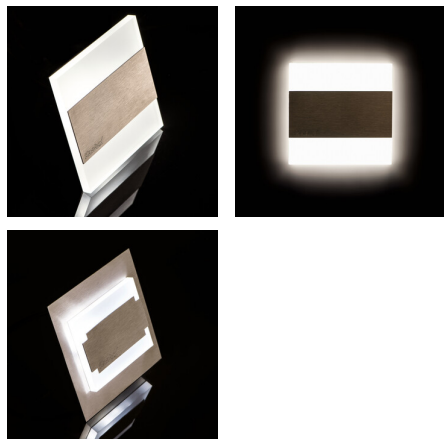

Schodiskové LED svietidlo

5905339268495

TERRA je moderný dizajn spojený s atraktívnym svetelným efektom. Je to skvelý nápad pre osvetlenie schodísk a chodieb. Unikátna konštrukcia svietidla zaručuje rovnomerné rozptýlenie svetla. Verzia PIR je vybavená čidlom pohybu. Senzor deteguje pohyb/zapína osvetlenie bez ohľadu na intenzitu svetla v okolí.

VŠEOBECNÉ ÚDAJE:

na zabudovanie do steny : áno

Farba: čierna

Miesto montáže: na zabudovanie do steny

Miesto používania: vo vnútri

Minimálna vzdialenosť od osvetľovaného objektu : 0,1m

Možnosť spolupráce so stmievačom: nie

Maximálny výkon [W]: 0.8

Trieda ochrany proti zásahu el. prúdom : III

Typ diódy: LED SMD

Svetelný tok [lm]: 13

Farba svetla: teplá biela

Náhradná teplota chromatickosti [K]: 3000

Farbná konzistencia v MacAdamových elipsách : ≤6