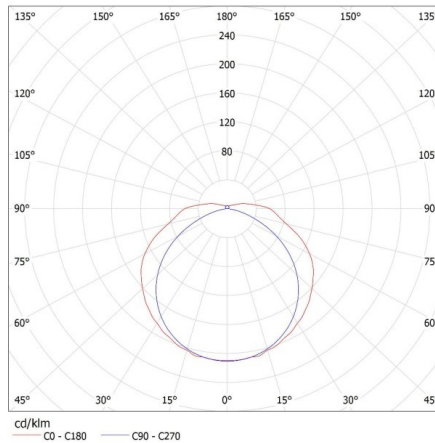

26961 MEBA 4LED 2X120 PS

Lineárne svietidlo pre LED trubice T8