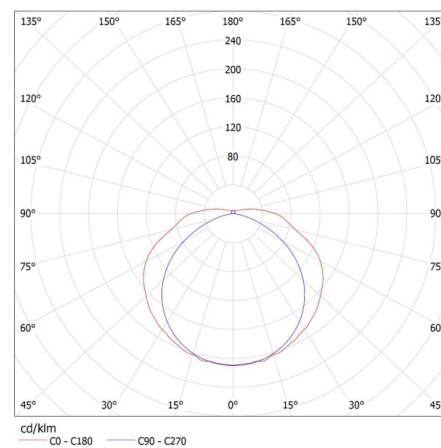

KANLUX S.A. (kat 26961) MEBA 4LED 2X120 PS + GLASSv2 / LDC (Polar)

KANLUX S.A. (kat 26961) MEBA 4LED 2X120 PS + GLASSv3 / LDC (Polar)