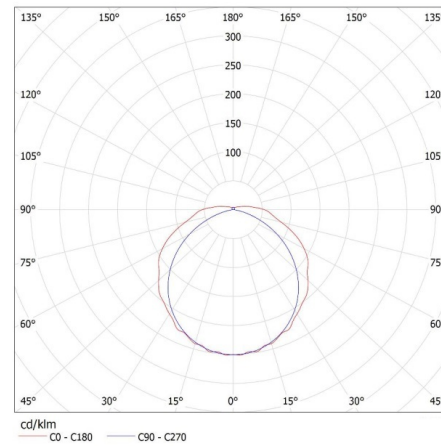

Šírka kartónu [cm]: 29.5

Výška kartónu [cm]: 32.5

Dĺžka kartónu [cm]: 128

Objem kartónu [m³]: 0.12272

KANLUX S.A. (kat 26961) MEBA 4LED 2X120 PS + GLASSv4 / LDC (Polar)