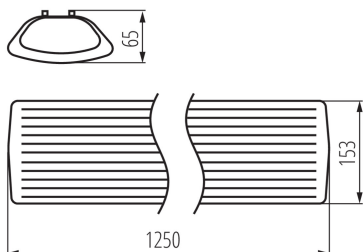

26961 MEBA 4LED 2X120 PS

Lineárne svietidlo pre LED trubice T8

5905339269614

Kanlux MEBA 4LED je ledková verzia lineárneho svietidla Kanlux MEBA. Použité trubice T8 zaručujú ekonomickejšiu a dlhšiu prevádzku, čo sa pozitívne premieta do ich pohodlia pri použití v kozmetických salónoch, kaderníctvach a kancelárskych miestnostiach.

VŠEOBECNÉ ÚDAJE:

Farba: biela

Miesto montáže: k usadeniu na strop

Miesto používania: vo vnútri

Minimálna vzdialenosť od osvetľovaného objektu: 0,5m

Napájací zdroj pre žiarivky T8 LED: jednostranné

Dĺžka [mm]: 1250

Šírka [mm]: 153

Výška [mm]: 65

TECHNICKÉ PARAMETRE:

Menovité napätie [V]: 220-240 AC

Menovitá frekvencia [Hz]: 50

Maximálny výkon [W]: 2 x max 36

Trieda ochrany proti zásahu el. prúdom: I

Materiál difúzora: PS

Zdroj svetla: T8 LED

Svetelný zdroj v súprave: nie

Pätica: G13

Rozpätie teploty prostredia, na ktorú môže byť výrobok vystavený [°C]: 5÷25

Materiál korpusu: plast, oceľ

Typ pripojenia: skrutková svorkovnica

Rozpätie priemerov používaných vodičov [mm²]: 1-2,5

Stupeň IP: 20

LOGISTICKÉ ÚDAJE:

Merná jednotka: kus

Spôsob balenia: 8

Počet kusov v druhom balení: 1

Počet kusov v hromadnom balení: 8

Čistá kusová hmotnosť [g]: 1200

Gramáž [g]: 1620

Dĺžka kusového balenia [cm]: 127

Šírka kusového balenia [cm]: 15.5

Výška kusového balenia [cm]: 7

Hmotnosť kartónu [kg]: 12.96