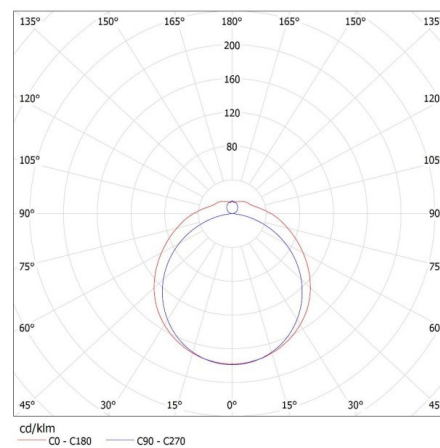

KANLUX S.A. (kat 26964) MEBA 4LED 2X120 OP PS + GLASSv2 / LDC (Polar)

KANLUX S.A. (kat 26964) MEBA 4LED 2X120 OP PS + GLASSv3 / LDC (Polar)