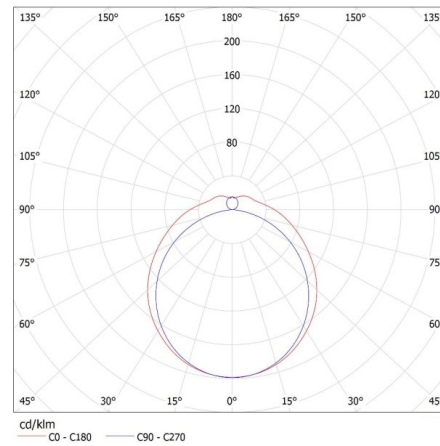

Šírka kartónu [cm]: 29.5

Výška kartónu [cm]: 32.5

Dĺžka kartónu [cm]: 128

Objem kartónu [m³]: 0.12272

KANLUX S.A. (kat 26964) MEBA 4LED 2X120 OP PS + GLASSv4 / LDC (Polar)