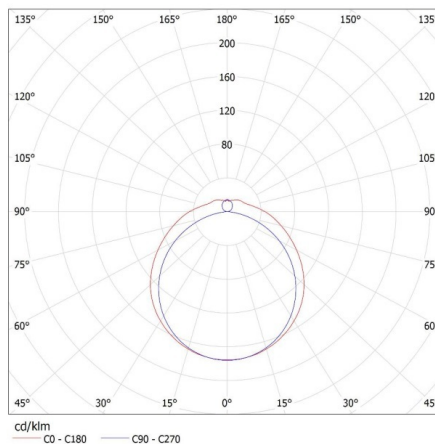

26964 MEBA 4LED 2X120 OP PS

Lineárne svietidlo pre LED trubice T8