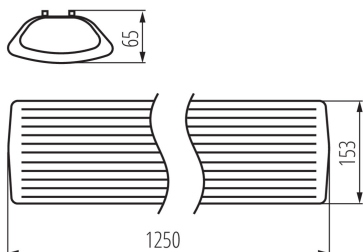

26964 MEBA 4LED 2X120 OP PS

Lineárne svietidlo pre LED trubice T8

5905339269645

Kanlux MEBA 4LED je ledková verzia lineárneho svietidla Kanlux MEBA. Použité trubice T8 zaručujú ekonomickejšiu a dlhšiu prevádzku, čo sa pozitívne premieta do ich pohodlia pri použití v kozmetických salónoch, kaderníctvach a kancelárskych miestnostiach.

VŠEOBECNÉ ÚDAJE:

Farba: biela

Miesto montáže: k usadeniu na strop

Miesto používania: vo vnútri

Minimálna vzdialenosť od osvetľovaného objektu: 0,5m

Napájací zdroj pre žiarivky T8 LED: jednostranné

Dĺžka [mm]: 1250

Šírka [mm]: 153

Výška [mm]: 65

TECHNICKÉ PARAMETRE:

Menovité napätie [V]: 220-240 AC

Menovitá frekvencia [Hz]: 50

Maximálny výkon [W]: 2 x max 36

Trieda ochrany proti zásahu el. prúdom: I

Materiál difúzora: PS

Zdroj svetla: T8 LED

Svetelný zdroj v súprave: nie

Pätica: G13

Rozpätie teploty prostredia, na ktorú môže byť výrobok vystavený [°C]: 5÷25

Materiál korpusu: plast, oceľ

Typ pripojenia: skrutková svorkovnica

Rozpätie priemerov používaných vodičov [mm²]: 1-2,5

Stupeň IP: 20

LOGISTICKÉ ÚDAJE:

Merná jednotka: kus

Spôsob balenia: 8

Počet kusov v druhom balení: 1

Počet kusov v hromadnom balení: 8

Čistá kusová hmotnosť [g]: 1200

Gramáž [g]: 1620

Dĺžka kusového balenia [cm]: 127

Šírka kusového balenia [cm]: 15.5

Výška kusového balenia [cm]: 7

Hmotnosť kartónu [kg]: 12.96