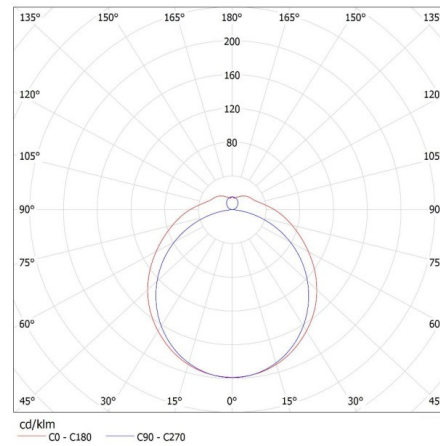

Šírka kartónu [cm]: 29.5

Výška kartónu [cm]: 32.5

Dĺžka kartónu [cm]: 158

Objem kartónu [m³]: 0.151483

KANLUX S.A. (kat 26965) MEBA 4LED 2X150 OP PS + GLASSv4 / LDC (Polar)