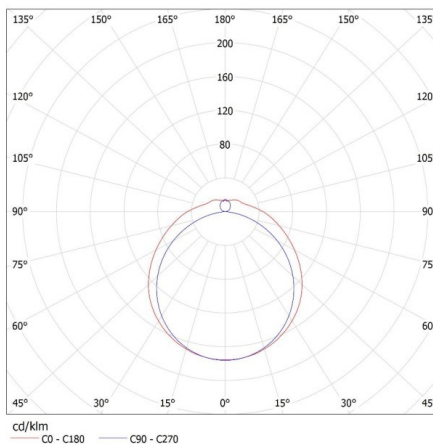

26965 MEBA 4LED 2X150 OP PS

Lineárne svietidlo pre LED trubice T8

KANLUX S.A. (kat 26965) MEBA 4LED 2X150 OP PS + GLASSv2 / LDC (Polar)