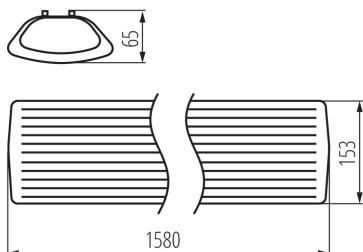

Lineárne svietidlo pre LED trubice T8

5905339269652

Kanlux MEBA 4LED je ledková verzia lineárneho svietidla Kanlux MEBA. Použité trubice T8 zaručujú ekonomickejšiu a dlhšiu prevádzku, čo sa pozitívne premieta do ich pohodlia pri použití v kozmetických salónoch, kaderníctvach a kancelárskych miestnostiach.

VŠEOBECNÉ ÚDAJE:

Farba: biela

Miesto montáže: k usadeniu na strop

Miesto používania: vo vnútri

Minimálna vzdialenosť od osvetľovaného objektu: 0,5m

Napájací zdroj pre žiarivky T8 LED: jednostranné

Dĺžka [mm]: 1580

Šírka [mm]: 153

Výška [mm]: 65

TECHNICKÉ PARAMETRE:

Menovité napätie [V]: 220-240 AC

Menovitá frekvencia [Hz]: 50

Maximálny výkon [W]: 2 x max 58

Trieda ochrany proti zásahu el. prúdom: I

Materiál difúzora: PS

Zdroj svetla: T8 LED

Svetelný zdroj v súprave: nie

Pätica: G13

Rozpätie teploty prostredia, na ktorú môže byť výrobok vystavený [°C]: 5÷25

Materiál korpusu: plast, oceľ

Typ pripojenia: skrutková svorkovnica

Rozpätie priemerov používaných vodičov [mm²]: 1-2,5

Stupeň IP: 20

LOGISTICKÉ ÚDAJE:

Merná jednotka: kus

Spôsob balenia: 8

Počet kusov v druhom balení: 1

Počet kusov v hromadnom balení: 8

Čistá kusová hmotnosť [g]: 1544

Gramáž [g]: 2051.67

Dĺžka kusového balenia [cm]: 157

Šírka kusového balenia [cm]: 15.5

Výška kusového balenia [cm]: 7

Hmotnosť kartónu [kg]: 16.41336