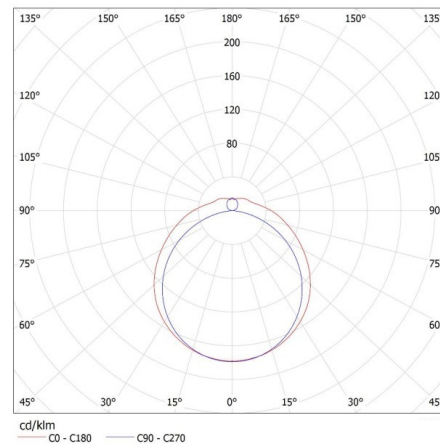

KANLUX S.A. (kat 26965) MEBA 4LED 2X150 OP PS + GLASSv3 / LDC (Polar)