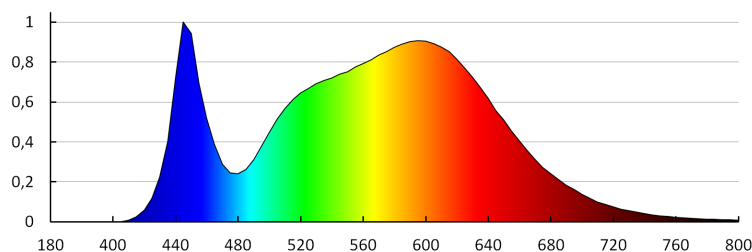

DODATOČNÉ INFORMÁCIE:

- Certifikát PZH: Číslo B.BK.60112.0278.2023, platný do 6. novembra 2028