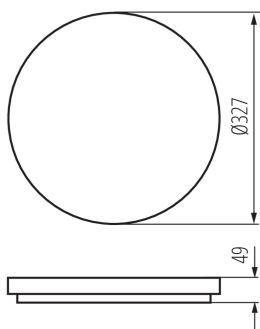

Stropné LED svietidlo