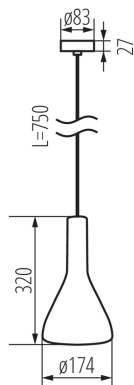

Závesná lampa

5905339270009

MODERN
design

Kanlux ETISSA sú závesné lampy, ktoré fungujú spoločne so všetkými zdrojmi svetla s päticou E27. Svietidlá sú vyrobené z betónovej hmoty. Štylisticky ide o produkty, ktoré sú uchovávané v surovom, pôvodnom štýle a perfektne ladia s modernými, minimalistickými interiérmi. Ich plášť je porézny, čo je typické pre betónové povrchy.

VŠEOBECNÉ ÚDAJE:

Farba: sivá

Miesto montáže: k usadeniu na strop

Miesto používania: vo vnútri

Minimálna vzdialenosť od osvetľovaného objektu: 0,5m

Výška [mm]: 1097

Priemer [mm]: 174

TECHNICKÉ PARAMETRE:

Pätica: E27

Rozpätie teploty prostredia, na ktorú môže byť výrobok vystavený [°C]: 5÷25

Typ pripojenia: skrutková svorkovnica

Rozpätie priemerov používaných vodičov [mm²]: 0,75÷2,5

Stupeň IP: 20

LOGISTICKÉ ÚDAJE:

Hmotnosť kartónu [kg]: 12.31998

Šírka kartónu [cm]: 41

Výška kartónu [cm]: 39

Dĺžka kartónu [cm]: 60.5

Objem kartónu [m³]: 0.09674

Závesná lampa