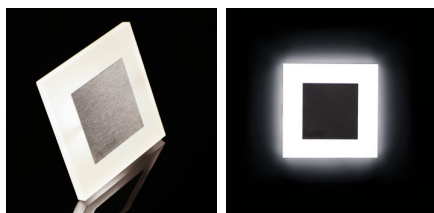

Schodiskové LED svietidlo

5905339270719

APUS je moderný dizajn spojený s atraktívnym svetelným efektom. Je to skvelý nápad pre osvetlenie schodísk a chodieb. Unikátna konštrukcia svietidla zaručuje rovnomerné rozptýlenie svetla. Verzia AC je vybavená transformátorom na 230V AC, ktorý vlezie do montážnej krabice, a verzia PIR je vybavená čidlom pohybu. Senzor deteguje pohyb/zapína osvetlenie bez ohľadu na intenzitu svetla v okolí.

VŠEOBECNÉ ÚDAJE:

na zabudovanie do steny: áno

Farba: nehrdzavejúca oceľ

Miesto montáže: na zabudovanie do steny

Miesto používania: vo vnútri

Minimálna vzdialenosť od osvetľovaného objektu: 0,1m

Možnosť spolupráce so stmievačom: nie