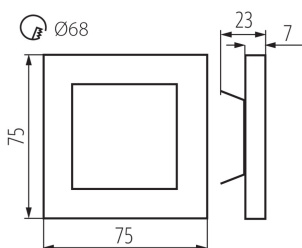

Schodiskové LED svietidlo

5905339270719

APUS je moderný dizajn spojený s atraktívnym svetelným efektom. Je to skvelý nápad pre osvetlenie schodísk a chodieb. Unikátna konštrukcia svietidla zaručuje rovnomerné rozptýlenie svetla. Verzia AC je vybavená transformátorom na 230V AC, ktorý vlezie do montážnej krabice, a verzia PIR je vybavená čidlom pohybu. Senzor deteguje pohyb/zapína osvetlenie bez ohľadu na intenzitu svetla v okolí.

VŠEOBECNÉ ÚDAJE:

na zabudovanie do steny: áno

Farba: nehrdzavejúca oceľ

Miesto montáže: na zabudovanie do steny

Miesto používania: vo vnútri

Minimálna vzdialenosť od osvetľovaného objektu: 0,1m

Možnosť spolupráce so stmievačom: nie

Vymeniteľný zdroj svetla: nie

Dĺžka [mm]: 75

Šírka [mm]: 23

Výška [mm]: 75

Dĺžka vodiča [m]: 0.18

Požadovaný priemer montážnej krabice [Ømm]: 68

Rozmery montážneho otvoru [mm]: 68

Integrovaný LED zdroj svetla: áno

TECHNICKÉ PARAMETRE:

Menovité napätie [V]: 12 DC

Maximálny výkon [W]: 0.8

Trieda ochrany proti zásahu el. prúdom: III

Typ diódy: LED SMD

Svetelný tok [lm]: 13

Farba svetla: teplá biela

Teplota farby [K]: 3000

Homogénnosť farieb [SDCM]: ≤6

Koeficient podania farieb Ra: ≥80

Životnosť [h]: 50000

Počet cyklov zap./vyp.: ≥20000

Svetelná účinnosť lampy [lm/W]: 16

Rozpätie teploty prostredia, na ktorú môže byť výrobok vystavený [°C]: 5÷25

Materiál korpusu: brúsená nehrdzavejúca oceľ, plast

Typ pripojenia: voľné konce káblov

Súčasťou svietidla sú integrované lampy LED s energetickými triedami: A++,A+,A

Doba nahrievania lampy [s]: ≤1

Doba zapnutia lampy [s]: ≤0,5