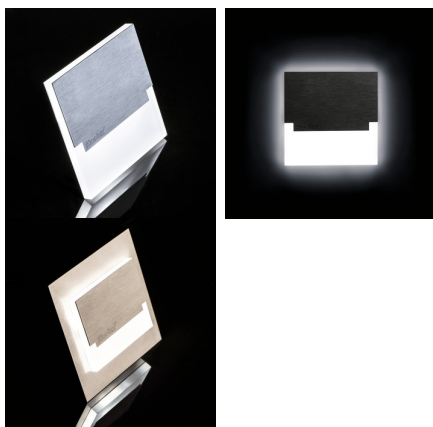

Schodiskové LED svietidlo

5905339270795

SABIK je moderný dizajn spojený s atraktívnym svetelným efektom. Je to skvelý nápad pre osvetlenie schodísk a chodieb. Unikátna konštrukcia svietidla zaručuje rovnomerné rozptýlenie svetla. Verzia AC je vybavená transformátorom na 230V AC, ktorý vlezie do montážnej krabice, a verzia PIR je vybavená čidlom pohybu. Senzor deteguje pohyb/zapína osvetlenie bez ohľadu na intenzitu svetla v okolí.

VŠEOBECNÉ ÚDAJE:

na zabudovanie do steny: áno

Farba: nehrdzavejúca oceľ

Miesto montáže: na zabudovanie do steny

Miesto používania: vo vnútri

Minimálna vzdialenosť od osvetľovaného objektu: 0,1m

Možnosť spolupráce so stmievačom: nie

Materiál korpusu: brúsená nehrdzavejúca oceľ, plast

Typ pripojenia: voľné konce káblov

Súčasťou svietidla sú integrované lampy LED s

energetickými triedami: A++,A+,A

Doba nahrievania lampy [s]: ≤1

Doba zapnutia lampy [s]: ≤0,5