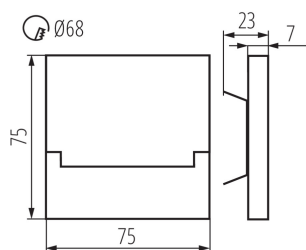

Schodiskové LED svietidlo

5905339270795

SABIK je moderný dizajn spojený s atraktívnym svetelným efektom. Je to skvelý nápad pre osvetlenie schodísk a chodieb. Unikátna konštrukcia svietidla zaručuje rovnomerné rozptýlenie svetla. Verzia AC je vybavená transformátorom na 230V AC, ktorý vlezie do montážnej krabice, a verzia PIR je vybavená čidlom pohybu. Senzor deteguje pohyb/zapína osvetlenie bez ohľadu na intenzitu svetla v okolí.

VŠEOBECNÉ ÚDAJE:

na zabudovanie do steny: áno

Farba: nehrdzavejúca oceľ

Miesto montáže: na zabudovanie do steny

Miesto používania: vo vnútri

Minimálna vzdialenosť od osvetľovaného objektu: 0,1m

Možnosť spolupráce so stmievačom: nie

Vymeniteľný zdroj svetla: nie

Dĺžka [mm]: 75

Šírka [mm]: 23

Výška [mm]: 75

Dĺžka vodiča [m]: 0.18

Požadovaný priemer montážnej krabice [Ømm]: 68

Rozmery montážneho otvoru [mm]: 68

Integrovaný LED zdroj svetla: áno

TECHNICKÉ PARAMETRE:

Menovité napätie [V]: 12 DC

Maximálny výkon [W]: 0.8

Trieda ochrany proti zásahu el. prúdom: III

Typ diódy: LED SMD

Svetelný tok [lm]: 13

Farba svetla: teplá biela

Teplota farby [K]: 3000

Homogénnosť farieb [SDCM]: ≤6

Koeficient podania farieb Ra: ≥80

Životnosť [h]: 50000

Počet cyklov zap./vyp.: ≥20000

Svetelná účinnosť lampy [lm/W]: 16

Rozpätie teploty prostredia, na ktorú môže byť výrobok vystavený [°C]: 5÷25

Materiál korpusu: brúsená nehrdzavejúca oceľ, plast

Typ pripojenia: voľné konce káblov

Súčasťou svietidla sú integrované lampy LED s

energetickými triedami: A++,A+,A

Doba nahrievania lampy [s]: ≤1

Doba zapnutia lampy [s]: ≤0,5