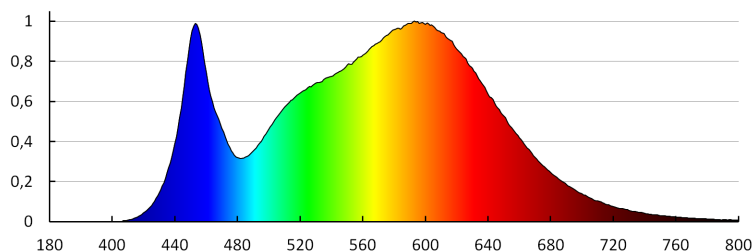

LOGISTICKÉ ÚDAJE:

Spôsob balenia: 12
Počet kusov v hromadnom balení: 12
Čistá kusová hmotnosť [g]: 560
Gramáž [g]: 664.17
Dĺžka kusového balenia [cm]: 127.5
Šírka kusového balenia [cm]: 5.5
Výška kusového balenia [cm]: 4
Hmotnosť kartónu [kg]: 7.97004
Šírka kartónu [cm]: 17
Výška kartónu [cm]: 18.5
Dĺžka kartónu [cm]: 130
Objem kartónu [m³]: 0.040885

KANLUX S.A. (kat 27115) TP SLIM LED 40W-NW / LDC (Polar)