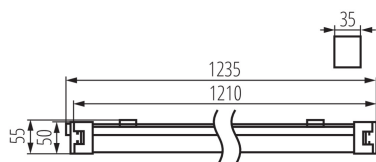

Lineárne LED svietidlo

5905339271150

up to

110  $\frac{\text{lm}}{\text{W}}$

Kanlux TP SLIM LED je malé hermetické svietidlo, ktoré je možné namontovať na povrch alebo zavesiť. Lhká montáž vďaka nastaviteľným držiakom a rýchlospojkám. Vďaka triede krytia IP65 a odolnosti proti nárazu IK 08 môžeme svietidlo používať na takých miestach ako sú: priemyselné miestnosti, sklady, parkovacie miesta a garáže.

### VŠEOBECNÉ ÚDAJE:

**Farba:** biela

**Miesto montáže:** k usadeniu na strop, k usadeniu na stenu

**Miesto používania:** vo vnútri a vonku

**Minimálna vzdialenosť od osvetľovaného objektu:** 0,5m

**Možnosť spolupráce so stmievačom:** ne

**Dĺžka [mm]:** 1235

**Šírka [mm]:** 35

**Výška [mm]:** 55

**Integrovaný LED zdroj svetla:** áno