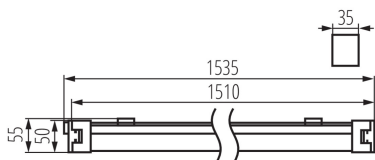

Lineárne LED svietidlo