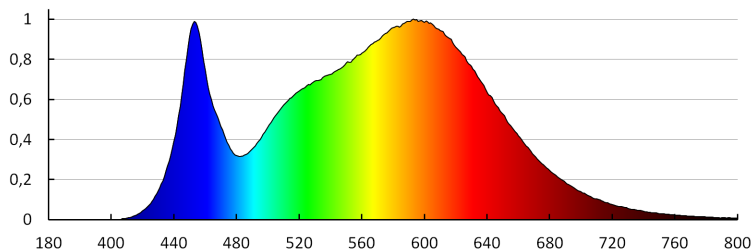

LOGISTICKÉ ÚDAJE:

Spôsob balenia: 12

Počet kusov v hromadnom balení: 12

Čistá kusová hmotnosť [g]: 660

Gramáž [g]: 778.33

Dĺžka kusového balenia [cm]: 157

Šírka kusového balenia [cm]: 5.5

Výška kusového balenia [cm]: 4

Hmotnosť kartónu [kg]: 9.33996

Šírka kartónu [cm]: 17

Výška kartónu [cm]: 18.5

Dĺžka kartónu [cm]: 160

Objem kartónu [m³]: 0.05032

KANLUX S.A. (kat 27116) TP SLIM LED 50W-NW / LDC (Polar)