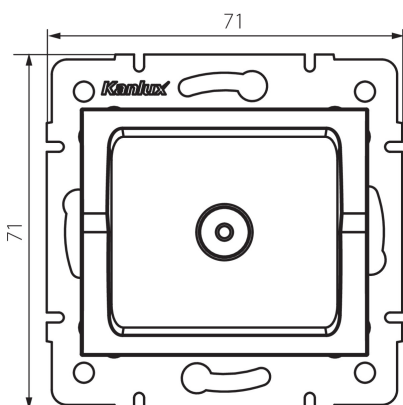

27126 LOGI 02-1301-002 bi

Zásuvka anténová typu F

5905339271266

VŠEOBECNÉ ÚDAJE:

Farba: biela

Miesto montáže: na zabudovanie do steny

Šírka [mm]: 69

Výška [mm]: 64

Priemer montážnej krabice: 60

TECHNICKÉ PARAMETRE:

Plast: ABS

LOGISTICKÉ ÚDAJE:

Spôsob balenia: 10

Počet kusov v druhom balení: 10

Počet kusov v hromadnom balení: 120

Čistá kusová hmotnosť [g]: 56

Gramáž [g]: 67.08

Dĺžka kusového balenia [cm]: 11.5

Šírka kusového balenia [cm]: 4

Výška kusového balenia [cm]: 14

Hmotnosť kartónu [kg]: 8.0496

Šírka kartónu [cm]: 23

Výška kartónu [cm]: 32

Dĺžka kartónu [cm]: 44

Objem kartónu [m³]: 0.032384