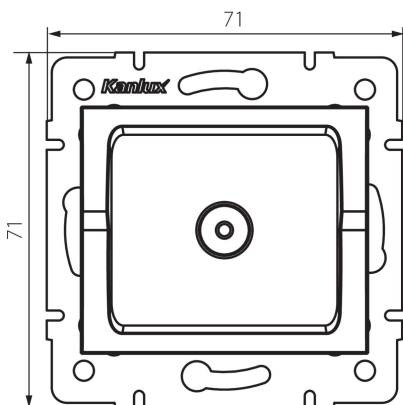

27127 LOGI 02-1301-003 kr

Zásuvka anténová typu F

5905339271273

VŠEOBECNÉ ÚDAJE:

Farba: krémová

Miesto montáže: na zabudovanie do steny

Šírka [mm]: 69

Výška [mm]: 64

Priemer montážnej krabice: 60

TECHNICKÉ PARAMETRE:

Plast: ABS

LOGISTICKÉ ÚDAJE:

Spôsob balenia: 10

Počet kusov v druhom balení: 10

Počet kusov v hromadnom balení: 120

Čistá kusová hmotnosť [g]: 56

Gramáž [g]: 67.08

Dĺžka kusového balenia [cm]: 11.5

Šírka kusového balenia [cm]: 4

Výška kusového balenia [cm]: 14

Hmotnosť kartónu [kg]: 8.0496

Šírka kartónu [cm]: 23

Výška kartónu [cm]: 32

Dĺžka kartónu [cm]: 44

Objem kartónu [m³]: 0.032384