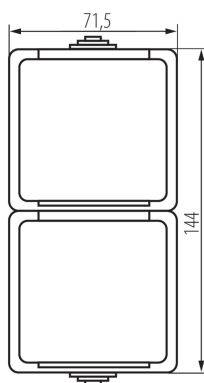

27134 TEKNO 05-2228-143 sz

Dvojitá zásuvka Schuko s ochrannou kontaktov

5905339271341

VŠEOBECNÉ ÚDAJE:

Farba: sivá

Miesto montáže: k usadeniu na stenu

Ochrana kontaktov: áno

Počet zásuviek: 2

TECHNICKÉ PARAMETRE:

Menovité napätie [V]: 250 AC

Menovitý prúd [A]: 16

Trieda ochrany proti zásahu el. prúdom: I

Materiál kontaktov: CuZn70

Typ uzemnenia: typ F

Typ svorky: skrutková svorka

Plast: ABS

Stupeň IP: 54

LOGISTICKÉ ÚDAJE:

Spôsob balenia: 5

Počet kusov v druhom balení: 5

Počet kusov v hromadnom balení: 40

Čistá kusová hmotnosť [g]: 180

Gramáž [g]: 215.5

Dĺžka kusového balenia [cm]: 13

Šírka kusového balenia [cm]: 5.5

Výška kusového balenia [cm]: 27

Hmotnosť kartónu [kg]: 8.62

Šírka kartónu [cm]: 32

Výška kartónu [cm]: 35.5

Dĺžka kartónu [cm]: 35

Objem kartónu [m³]: 0.03976