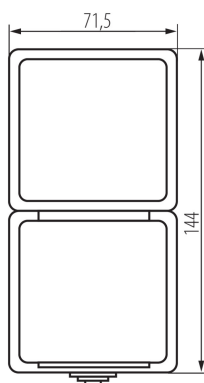

27135 TEKNO 05-3129-143 SZ

Jednopolový spínač a zásuvka Schuko s ochranou kontaktov

5905339271358

VŠEOBECNÉ ÚDAJE:

Farba: sivá

Miesto montáže: k usadeniu na stenu

Ochrana kontaktov: áno

Podsvietenie: netýka sa

Počet zásuviek: 1

TECHNICKÉ PARAMETRE:

Menovité napätie [V]: 250 AC

Menovitý prúd [A]: 16

Trieda ochrany proti zásahu el. prúdom: I

Materiál kontaktov: CuZn70

Typ uzemnenia: typ F

Typ svorky: skrutková svorka

Plast: ABS

Počet pák: 1

Menovitý prúd [AX]: 10

Stupeň IP: 54

LOGISTICKÉ ÚDAJE:

Spôsob balenia: 5

Počet kusov v druhom balení: 5

Počet kusov v hromadnom balení: 40

Čistá kusová hmotnosť [g]: 166

Gramáž [g]: 201.5

Dĺžka kusového balenia [cm]: 13

Šírka kusového balenia [cm]: 5.5

Výška kusového balenia [cm]: 27

Hmotnosť kartónu [kg]: 8.06

Šírka kartónu [cm]: 32

Výška kartónu [cm]: 36

Dĺžka kartónu [cm]: 35

Objem kartónu [m³]: 0.04032