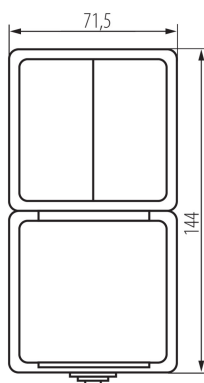

27136 TEKNO 05-3529-143 sz

Lustrový spínač a zásuvka Schuko s ochrannou kontaktov

5905339271365

VŠEOBECNÉ ÚDAJE:

Farba: sivá

Miesto montáže: k usadeniu na stenu

Ochrana kontaktov: áno

Podsvietenie: netýka sa

Počet zásuviek: 1

TECHNICKÉ PARAMETRE:

Menovité napätie [V]: 250 AC

Menovitý prúd [A]: 16

Trieda ochrany proti zásahu el. prúdom: I

Materiál kontaktov: CuZn70

Typ uzemnenia: typ F

Typ svorky: skrutková svorka

Plast: ABS

Počet pák: 2

Menovitý prúd [AX]: 10

Stupeň IP: 54

LOGISTICKÉ ÚDAJE:

Spôsob balenia: 5

Počet kusov v druhom balení: 5

Počet kusov v hromadnom balení: 40

Čistá kusová hmotnosť [g]: 170

Gramáž [g]: 205.5

Dĺžka kusového balenia [cm]: 13

Šírka kusového balenia [cm]: 5.5

Výška kusového balenia [cm]: 27

Hmotnosť kartónu [kg]: 8.22

Šírka kartónu [cm]: 32.5

Výška kartónu [cm]: 33.5

Dĺžka kartónu [cm]: 35

Objem kartónu [m³]: 0.038106