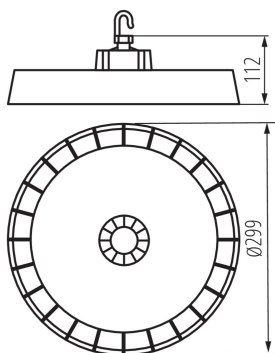

Stropné svetidlo LED high bay