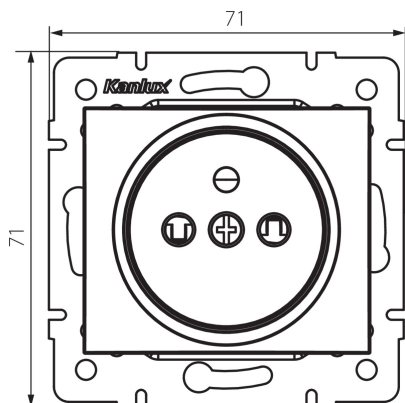

27186 DOMO 01-1250-202 bi

Samostatná francúzska zásuvka s ochranou kontaktov

5905339271860

VŠEOBECNÉ ÚDAJE:

Farba: biela

Miesto montáže: na zabudovanie do steny

Ochrana kontaktov: áno

Šírka [mm]: 71

Výška [mm]: 71

Priemer montážnej krabice: 60

Montážna hĺbka: 25

Počet zásuviek: 1

TECHNICKÉ PARAMETRE:

Menovité napätie [V]: 250 AC

Menovitý prúd [A]: 16

Trieda ochrany proti zásahu el. prúdom: I

Materiál: PC

Materiál kontaktov: CuSn94

Typ uzemnenia: typ E

Typ svorky: rýchlospojka

Plast: PC

Stupeň IP: 20

LOGISTICKÉ ÚDAJE:

Spôsob balenia: 10

Hmotnosť kartónu [kg]: 9.75

Šírka kartónu [cm]: 23

Výška kartónu [cm]: 32

Dĺžka kartónu [cm]: 44

Objem kartónu [m³]: 0.032384

27186 DOMO 01-1250-202 bi

Samostatná francúzska zásuvka s ochranou kontaktov