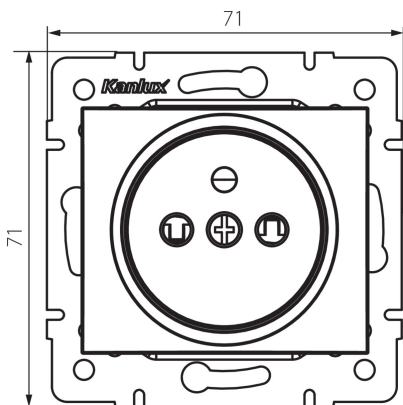

27187 DOMO 01-1250-203 kr

Samostatná francúzska zásuvka s ochranou kontaktov

5905339271877

VŠEOBECNÉ ÚDAJE:

Farba: krémová
Miesto montáže: na zabudovanie do steny
Ochrana kontaktov: áno
Šírka [mm]: 71
Výška [mm]: 71
Priemer montážnej krabice: 60
Montážna hĺbka: 25
Počet zásuviek: 1

TECHNICKÉ PARAMETRE:

Menovité napätie [V]: 250 AC
Menovitý prúd [A]: 16
Trieda ochrany proti zásahu el. prúdom: I
Materiál: PC
Materiál kontaktov: CuSn94
Typ uzemnenia: typ E
Typ svorky: rýchlospojka
Plast: PC
Stupeň IP: 20

LOGISTICKÉ ÚDAJE:

Spôsob balenia: 10
Počet kusov v druhom balení: 10
Počet kusov v hromadnom balení: 120
Čistá kusová hmotnosť [g]: 70
Gramáž [g]: 81.25
Dĺžka kusového balenia [cm]: 10
Šírka kusového balenia [cm]: 5
Výška kusového balenia [cm]: 14
Hmotnosť kartónu [kg]: 9.75
Šírka kartónu [cm]: 23
Výška kartónu [cm]: 32
Dĺžka kartónu [cm]: 44
Objem kartónu [m³]: 0.032384