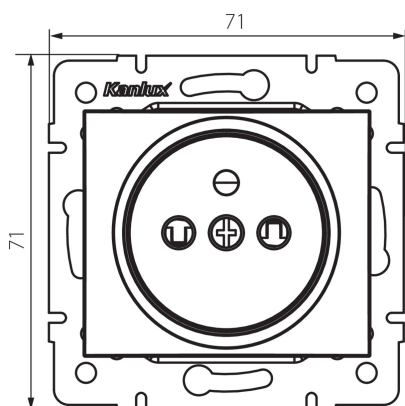

### VŠEOBECNÉ ÚDAJE:

**Farba:** perleťovo biela

**Miesto montáže:** na zabudovanie do steny

**Ochrana kontaktov:** áno

**Šírka [mm]:** 71

**Výška [mm]:** 71

**Priemer montážnej krabice:** 60

**Montážna hĺbka:** 25