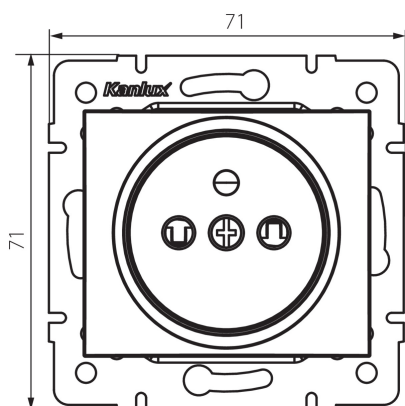

27190 DOMO 01-1250-243 sr

Samostatná francúzska zásuvka s ochranou kontaktov

5905339271907

VŠEOBECNÉ ÚDAJE:

Farba: strieborná
Miesto montáže: na zabudovanie do steny
Ochrana kontaktov: áno
Šírka [mm]: 71
Výška [mm]: 71
Priemer montážnej krabice: 60
Montážna hĺbka: 25
Počet zásuviek: 1

TECHNICKÉ PARAMETRE:

Menovité napätie [V]: 250 AC
Menovitý prúd [A]: 16
Trieda ochrany proti zásahu el. prúdom: I
Materiál: PC
Materiál kontaktov: CuSn94
Typ uzemnenia: typ E
Typ svorky: rýchlospojka
Plast: PC
Stupeň IP: 20

LOGISTICKÉ ÚDAJE:

Spôsob balenia: 10
Počet kusov v druhom balení: 10
Počet kusov v hromadnom balení: 120
Čistá kusová hmotnosť [g]: 70
Gramáž [g]: 81.25
Dĺžka kusového balenia [cm]: 10
Šírka kusového balenia [cm]: 5
Výška kusového balenia [cm]: 14
Hmotnosť kartónu [kg]: 9.75
Šírka kartónu [cm]: 23
Výška kartónu [cm]: 32
Dĺžka kartónu [cm]: 44
Objem kartónu [m³]: 0.032384