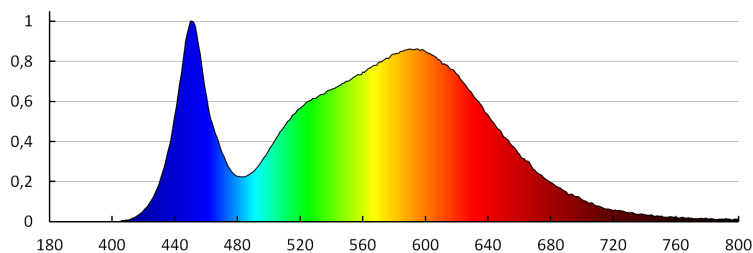

LOGISTICKÉ ÚDAJE:

Spôsob balenia: 30

Počet kusov v druhom balení: 1

Počet kusov v hromadnom balení: 30

Čistá kusová hmotnosť [g]: 440

Gramáž [g]: 530.33

Dĺžka kusového balenia [cm]: 17.5

Šírka kusového balenia [cm]: 4.5

Výška kusového balenia [cm]: 17.5

Hmotnosť kartónu [kg]: 15.9099

Šírka kartónu [cm]: 48

Výška kartónu [cm]: 20.5

Dĺžka kartónu [cm]: 55

Objem kartónu [m³]: 0.05412

KANLUX S.A. (kat 27212) KANTI V2LED 12W-NW-SN / LDC (Polar)