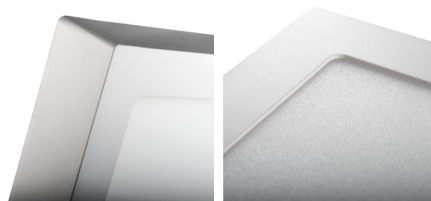

Svietidlo typu downlight

5905339272126

Kanlux KANTI V2 LED je hranaté prisadené svietidlo charakterizované harmonickou kombináciou LED technológie s atraktívnym a moderným vzhľadom. Vyznačuje sa vysokou energetickou účinnosťou pri zachovaní vynikajúcich svetelných parametrov. Kanlux KANTI V2 LED je ideálny pre osvetlenie bytových interiérov a kancelárskych miestností.

VŠEOBECNÉ ÚDAJE:

Farba: saténový nikel

Miesto montáže: k usadeniu na strop

Miesto používania: vo vnútri

Minimálna vzdialenosť od osvetľovaného objektu: 0,5m

Možnosť spolupráce so stmievačom: ne

Výrobok nie je vhodný na zakrytie termoizolačným materiálom: áno

Dĺžka [mm]: 170

Šírka [mm]: 170

Výška [mm]: 35

Integrovaný LED zdroj svetla: áno

TECHNICKÉ PARAMETRE:

Menovité napätie [V]: 220-240 AC

Menovitá frekvencia [Hz]: 50

Maximálny výkon [W]: 12

Trieda ochrany proti zásahu el. prúdom: II

Materiál difúzora: plast

Typ diódy: LED SMD

Svetelný tok [lm]: 720

Užitočný svetelný tok svetelného zdroja svetla Φ_{use} [lm]: v guli (360°)

Farba svetla: biela

Náhradná teplota chromatickosti [K]: 4000