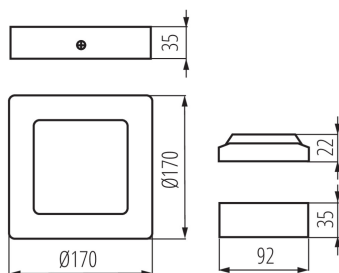

Svietidlo typu downlight

5905339272126

Kanlux KANTI V2 LED je hranaté prisadené svietidlo charakterizované harmonickou kombináciou LED technológie s atraktívnym a moderným vzhľadom. Vyznačuje sa vysokou energetickou účinnosťou pri zachovaní vynikajúcich svetelných parametrov. Kanlux KANTI V2 LED je ideálny pre osvetlenie bytových interiérov a kancelárskych miestností.

VŠEOBECNÉ ÚDAJE:

Farba: saténový nikel

Miesto montáže: k usadeniu na strop

Miesto používania: vo vnútri

Minimálna vzdialenosť od osvetľovaného objektu: 0,5m

Možnosť spolupráce so stmievačom: ne

Výrobok nie je vhodný na zakrytie termoizolačným materiálom: áno

Dĺžka [mm]: 170

Šírka [mm]: 170

Výška [mm]: 35

Integrovaný LED zdroj svetla: áno

TECHNICKÉ PARAMETRE:

Menovité napätie [V]: 220-240 AC

Menovitá frekvencia [Hz]: 50

Maximálny výkon [W]: 12

Trieda ochrany proti zásahu el. prúdom: II

Materiál difúzora: plast

Typ diódy: LED SMD

Svetelný tok [lm]: 720

Užitočný svetelný tok svetelného zdroja svetla Φ_{use} [lm]: v guli (360°)

Farba svetla: biela

Náhradná teplota chromatickosti [K]: 4000

Farebná konzistencia v MacAdamových elipsách: ≤ 6

Index podania farieb: 80

Životnosť [h]: 15000

Počet cyklov zap./vyp.: ≥ 20000

Uhol svietenia [°]: 110

Svetelná účinnosť lampy [lm/W]: 60

Rozpätie teploty prostredia, na ktorú môže byť výrobok vystavený [°C]: 5÷25

Materiál korpusu: hliníková zliatina

Typ pripojenia: voľné konce káblov

Dĺžka vodiča [m]: 0.05

Prierez kábelu [mm²]: 0.75

Doba nahrievania lampy [s]: ≤ 1