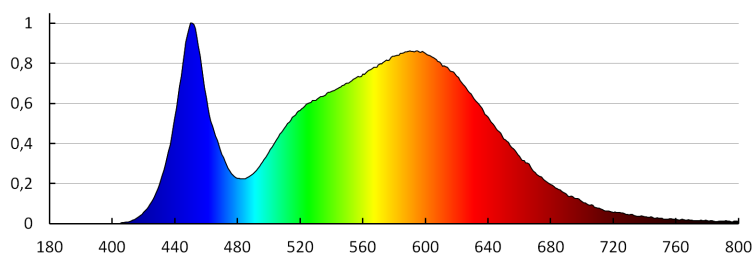

LOGISTICKÉ ÚDAJE:

Spôsob balenia: 20

Počet kusov v druhom balení: 1

Počet kusov v hromadnom balení: 20

Čistá kusová hmotnosť [g]: 620

Gramáž [g]: 756.5

Dĺžka kusového balenia [cm]: 23.5

Šírka kusového balenia [cm]: 4.5

Výška kusového balenia [cm]: 23

Hmotnosť kartónu [kg]: 15.13

Šírka kartónu [cm]: 48

Výška kartónu [cm]: 26

Dĺžka kartónu [cm]: 49

Objem kartónu [m³]: 0.061152

KANLUX S.A. (kat 27213) KANTI V2LED 18W-NW-SN / LDC (Polar)