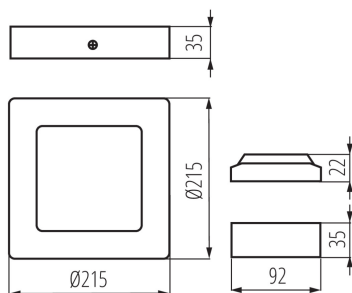

Svietidlo typu downlight

5905339272133

Kanlux KANTI V2 LED je hranaté prisadené svietidlo charakterizované harmonickou kombináciou LED technológie s atraktívnym a moderným vzhľadom. Vyznačuje sa vysokou energetickou účinnosťou pri zachovaní vynikajúcich svetelných parametrov. Kanlux KANTI V2 LED je ideálny pre osvetlenie bytových interiérov a kancelárskych miestností.

VŠEOBECNÉ ÚDAJE:

Farba: saténový nikel

Miesto montáže: k usadeniu na strop

Miesto používania: vo vnútri

Minimálna vzdialenosť od osvetľovaného objektu: 0,5m

Možnosť spolupráce so stmievačom: ne

Výrobok nie je vhodný na zakrytie termoizolačným materiálom: áno

Dĺžka [mm]: 215

Šírka [mm]: 215

Výška [mm]: 35

Integrovaný LED zdroj svetla: áno

TECHNICKÉ PARAMETRE:

Menovité napätie [V]: 220-240 AC

Menovitá frekvencia [Hz]: 50

Maximálny výkon [W]: 18

Trieda ochrany proti zásahu el. prúdom: II

Materiál difúzora: plast

Typ diódy: LED SMD

Svetelný tok [lm]: 1200

Užitočný svetelný tok svetelného zdroja svetla Φ_{use} [lm]: v guli (360°)

Farba svetla: biela

Náhradná teplota chromatickosti [K]: 4000

Farebná konzistencia v MacAdamových elipsách: ≤ 6

Index podania farieb: 80

Životnosť [h]: 15000

Počet cyklov zap./vyp.: ≥ 20000

Uhol svietenia [°]: 110

Svetelná účinnosť lampy [lm/W]: 67

Rozpätie teploty prostredia, na ktorú môže byť výrobok vystavený [°C]: 5÷25

Materiál korpusu: hliníková zliatina

Typ pripojenia: voľné konce káblov

Dĺžka vodiča [m]: 0.05

Prierez kábelu [mm²]: 0.75

Doba nahrievania lampy [s]: ≤ 1