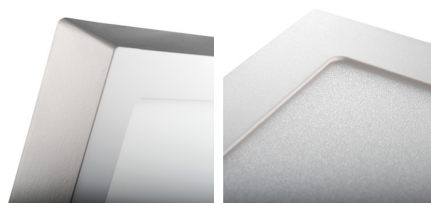

Svietidlo typu downlight

5905339272133

Kanlux KANTI V2 LED je hranaté prisadené svietidlo charakterizované harmonickou kombináciou LED technológie s atraktívnym a moderným vzhľadom. Vyznačuje sa vysokou energetickou účinnosťou pri zachovaní vynikajúcich svetelných parametrov. Kanlux KANTI V2 LED je ideálny pre osvetlenie bytových interiérov a kancelárskych miestností.

VŠEOBECNÉ ÚDAJE:

Farba: saténový nikel

Miesto montáže: k usadeniu na strop

Miesto používania: vo vnútri

Minimálna vzdialenosť od osvetľovaného objektu: 0,5m

Možnosť spolupráce so stmievačom: ne

Výrobok nie je vhodný na zakrytie termoizolačným materiálom: áno

Dĺžka [mm]: 215

Šírka [mm]: 215

Výška [mm]: 35

Integrovaný LED zdroj svetla: áno

TECHNICKÉ PARAMETRE:

Menovité napätie [V]: 220-240 AC

Menovitá frekvencia [Hz]: 50

Maximálny výkon [W]: 18

Trieda ochrany proti zásahu el. prúdom: II

Materiál difúzora: plast

Typ diódy: LED SMD

Svetelný tok [lm]: 1200

Užitočný svetelný tok svetelného zdroja svetla Φ_{use} [lm]: v guli (360°)

Farba svetla: biela