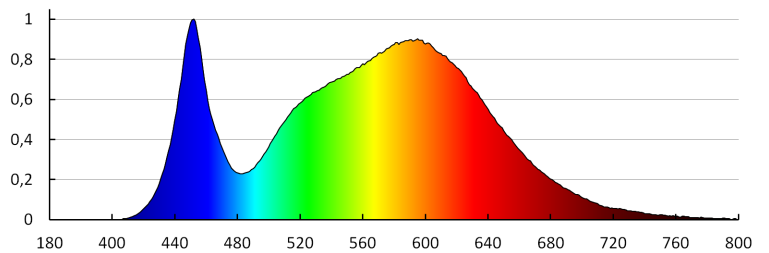

LOGISTICKÉ ÚDAJE:

Spôsob balenia: 40

Počet kusov v druhom balení: 1

Počet kusov v hromadnom balení: 40

Čistá kusová hmotnosť [g]: 180

Gramáž [g]: 241.75

Dĺžka kusového balenia [cm]: 13

Šírka kusového balenia [cm]: 3

Výška kusového balenia [cm]: 19

Hmotnosť kartónu [kg]: 9.67

Šírka kartónu [cm]: 34

Výška kartónu [cm]: 28.5

Dĺžka kartónu [cm]: 40

Objem kartónu [m³]: 0.03876