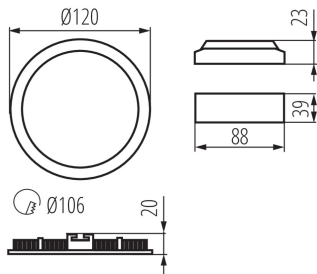

27221 ROUNDA V2LED6W-NW-SN

Svietidlo typu downlight