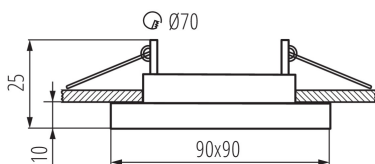

Ozdobný prsteň-komponent svetidla

5905339272300

CEMIN je svetidlo vyrobené z betónovej hmoty s reguláciou smeru svietenia. Surové, prírodné svetidlá, majú priemyselný charakter a sú ideálne pre moderné priemyselné interiéry.

VŠEOBECNÉ ÚDAJE:

Farba: sivá

Povinnosť používania samotienených lúčov: áno

Miesto montáže: na zabudovanie do stropu

Miesto používania: vo vnútri

Minimálna vzdialenosť od osvetľovaného objektu: 0,5m

dekoračný krúžok bez keramického držiaka: áno

Výrobok nie je vhodný na zakrytie termoizolačným materiálom: áno

Svetelný zdroj v súprave: ne

Dĺžka [mm]: 90

Šírka [mm]: 90

Výška [mm]: 25

Montážny otvor [mm]: Ø70

TECHNICKÉ PARAMETRE:

Menovité napätie [V]: 12 AC; 12 DC; 220-240 AC

Maximálny výkon [W]: max 35

Trieda ochrany proti zásahu el. prúdom: II/III

Zdroj svetla: MR16/PAR16

Pätica: Gx5,3/GU10

Rozpätie teploty prostredia, na ktorú môže byť výrobok vystavený [°C]: 5÷25

Materiál korpusu: betón

Nastavenie uhlov svetidla: v jednej osi

Nastavenie uhlov svetidla [°]: 30

Stupeň IP: 20

LOGISTICKÉ ÚDAJE:

Merná jednotka: kus

Spôsob balenia: 50

Počet kusov v druhom balení: 1

Počet kusov v hromadnom balení: 50

Čistá kusová hmotnosť [g]: 104

Gramáž [g]: 136

Dĺžka kusového balenia [cm]: 11

Šírka kusového balenia [cm]: 4.5

Výška kusového balenia [cm]: 11

Hmotnosť kartónu [kg]: 6.8

Šírka kartónu [cm]: 24

Výška kartónu [cm]: 23