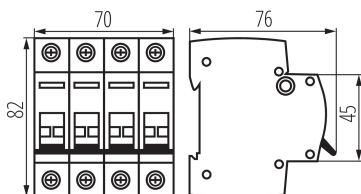

27250 KMI-4/63A

Izolačný modulový spínač

5905339272508

5-ročná záruka podľa podmienok vyhlásenia o záruke, ktoré je dostupné na [webovej stránke](#)

VŠEOBECNÉ ÚDAJE:

Kategória používania: AC-22A

Miesto používania: vo vnútri

Norma: PN-EN 60947-3

Dĺžka [mm]: 76

Šírka [mm]: 70

Výška [mm]: 82

TECHNICKÉ PARAMETRE:

Menovité napätie [V]: 230/400 AC

Menovitý prúd [A]: 63

Menovitá frekvencia [Hz]: 50

Rozpätie teploty prostredia, na ktorú môže byť výrobok vystavený [°C]: -25÷45

Rozpätie priemerov používaných vodičov [mm²]: 1÷50

Počet modulov: 4

Stupeň IP: 20

LOGISTICKÉ ÚDAJE:

Merná jednotka: kus

Spôsob balenia: 3

Počet kusov v druhom balení: 3

Počet kusov v hromadnom balení: 30

Čistá kusová hmotnosť [g]: 322

Gramáž [g]: 356.67

Hmotnosť kusa brutto [g]: 306

Dĺžka kusového balenia [cm]: 7

Šírka kusového balenia [cm]: 7.5

Výška kusového balenia [cm]: 8.5

Hmotnosť kartónu [kg]: 10.7001

Šírka kartónu [cm]: 24.5

Výška kartónu [cm]: 20

Dĺžka kartónu [cm]: 46

Objem kartónu [m³]: 0.02254