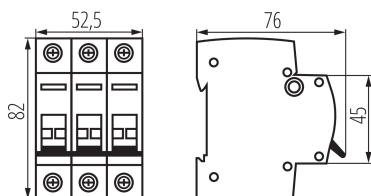

27251 KMI-3/25A

Izolačný modulový spínač

5905339272515

5-ročná záruka podľa podmienok vyhlásenia o záruke, ktoré je dostupné na [webovej stránke](#)

VŠEOBECNÉ ÚDAJE:

Kategória používania: AC-22A

Miesto používania: vo vnútri

Norma: PN-EN 60947-3

Dĺžka [mm]: 76

Šírka [mm]: 52.5

Výška [mm]: 82

TECHNICKÉ PARAMETRE:

Menovité napätie [V]: 230/400 AC

Menovitý prúd [A]: 25

Menovitá frekvencia [Hz]: 50

Rozpätie teploty prostredia, na ktorú môže byť výrobok vystavený [°C]: -25÷45

Rozpätie priemerov používaných vodičov [mm²]: 1÷50

Počet modulov: 3

Stupeň IP: 20

LOGISTICKÉ ÚDAJE:

Merná jednotka: kus

Spôsob balenia: 4

Počet kusov v druhom balení: 4

Počet kusov v hromadnom balení: 40

Čistá kusová hmotnosť [g]: 244

Gramáž [g]: 270

Hmotnosť kusa brutto [g]: 226

Dĺžka kusového balenia [cm]: 5.5

Šírka kusového balenia [cm]: 7.5

Výška kusového balenia [cm]: 8.5

Hmotnosť kartónu [kg]: 10.8

Šírka kartónu [cm]: 24.5

Výška kartónu [cm]: 20

Dĺžka kartónu [cm]: 46

Objem kartónu [m³]: 0.02254