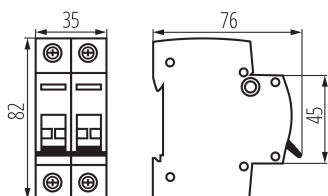

27254 KMI-2/25A

Izolačný modulový spínač

5905339272546

5-ročná záruka podľa podmienok vyhlásenia o záruke, ktoré je dostupné na [webovej stránke](#)

VŠEOBECNÉ ÚDAJE:

Kategória používania: AC-22A

Farba: biela

Miesto používania: vo vnútri

Norma: PN-EN 60947-3

Dĺžka [mm]: 76

Šírka [mm]: 35

Výška [mm]: 82

TECHNICKÉ PARAMETRE:

Menovité napätie [V]: 230/400 AC

Menovitý prúd [A]: 25

Menovitá frekvencia [Hz]: 50

Rozpätie teploty prostredia, na ktorú môže byť výrobok vystavený [°C]: -25÷45

Rozpätie priemerov používaných vodičov [mm²]: 1÷50

Počet modulov: 2

Stupeň IP: 20

LOGISTICKÉ ÚDAJE:

Merná jednotka: kus

Spôsob balenia: 6

Počet kusov v druhom balení: 6

Počet kusov v hromadnom balení: 60

Čistá kusová hmotnosť [g]: 162

Gramáž [g]: 180

Dĺžka kusového balenia [cm]: 3.5

Šírka kusového balenia [cm]: 7.5

Výška kusového balenia [cm]: 8.5

Hmotnosť kartónu [kg]: 10.8

Šírka kartónu [cm]: 24.5

Výška kartónu [cm]: 20

Dĺžka kartónu [cm]: 46

Objem kartónu [m³]: 0.02254