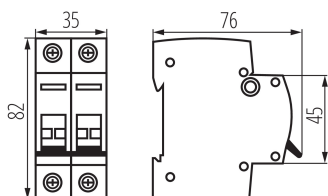

27255 KMI-2/40A

Izolačný modulový spínač

5905339272553

5-ročná záruka podľa podmienok vyhlásenia o záruke, ktoré je dostupné na [webovej stránke](#)

VŠEOBECNÉ ÚDAJE:

Kategória používania: AC-22A

Miesto používania: vo vnútri

Norma: PN-EN 60947-3

Dĺžka [mm]: 76

Šírka [mm]: 35

Výška [mm]: 82

TECHNICKÉ PARAMETRE:

Menovité napätie [V]: 230/400 AC

Menovitý prúd [A]: 40

Menovitá frekvencia [Hz]: 50

Rozpätie teploty prostredia, na ktorú môže byť výrobok vystavený [°C]: -25÷45

Rozpätie priemerov používaných vodičov [mm²]: 1÷50

Počet modulov: 2

Stupeň IP: 20

LOGISTICKÉ ÚDAJE:

Merná jednotka: kus

Spôsob balenia: 6

Počet kusov v druhom balení: 6

Počet kusov v hromadnom balení: 60

Čistá kusová hmotnosť [g]: 162

Gramáž [g]: 180

Hmotnosť kusa brutto [g]: 146

Dĺžka kusového balenia [cm]: 3.5

Šírka kusového balenia [cm]: 7.5

Výška kusového balenia [cm]: 8.5

Hmotnosť kartónu [kg]: 10.8

Šírka kartónu [cm]: 24.5

Výška kartónu [cm]: 20

Dĺžka kartónu [cm]: 46

Objem kartónu [m³]: 0.02254