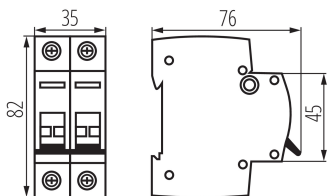

27256 KMI-2/63A

Izolačný modulový spínač

5905339272560

5-ročná záruka podľa podmienok vyhlásenia o záruke, ktoré je dostupné na [webovej stránke](#)

VŠEOBECNÉ ÚDAJE:

Kategória používania: AC-22A

Miesto používania: vo vnútri

Norma: PN-EN 60947-3

Dĺžka [mm]: 76

Šírka [mm]: 35

Výška [mm]: 82

TECHNICKÉ PARAMETRE:

Menovité napätie [V]: 230/400 AC

Menovitý prúd [A]: 63

Menovitá frekvencia [Hz]: 50

Rozpätie teploty prostredia, na ktorú môže byť výrobok vystavený [°C]: -25÷45

Rozpätie priemerov používaných vodičov [mm²]: 1÷50

Počet modulov: 2

Stupeň IP: 20

LOGISTICKÉ ÚDAJE:

Merná jednotka: kus

Spôsob balenia: 6

Počet kusov v druhom balení: 6

Počet kusov v hromadnom balení: 60

Čistá kusová hmotnosť [g]: 162

Gramáž [g]: 180

Hmotnosť kusa brutto [g]: 164

Dĺžka kusového balenia [cm]: 3.5

Šírka kusového balenia [cm]: 7.5

Výška kusového balenia [cm]: 8.5

Hmotnosť kartónu [kg]: 10.8

Šírka kartónu [cm]: 24.5

Výška kartónu [cm]: 20

Dĺžka kartónu [cm]: 46

Objem kartónu [m³]: 0.02254