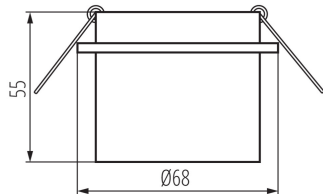

Čistá kusová hmotnosť [g]: 74

Gramáž [g]: 101.9

Dĺžka kusového balenia [cm]: 7

Šírka kusového balenia [cm]: 7

Výška kusového balenia [cm]: 7

Hmotnosť kartónu [kg]: 10.19

Ozdobný prsteň-komponent svetidla

Šírka kartónu [cm]: 38

Výška kartónu [cm]: 31

Dĺžka kartónu [cm]: 39

Objem kartónu [m³]: 0.045942

DODATOČNÉ INFORMÁCIE:

- Dekoračný krúžok bez päťice