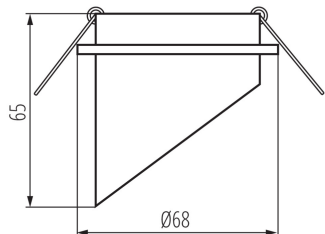

Čistá kusová hmotnosť [g]: 74

Gramáž [g]: 104

Dĺžka kusového balenia [cm]: 7

Šírka kusového balenia [cm]: 7

Výška kusového balenia [cm]: 9

Hmotnosť kartónu [kg]: 10.4

Ozdobný prsteň-komponent svetidla

Šírka kartónu [cm]: 38

Výška kartónu [cm]: 39

Dĺžka kartónu [cm]: 39

Objem kartónu [m³]: 0.057798

DODATOČNÉ INFORMÁCIE:

- Dekoračný krúžok bez päťice