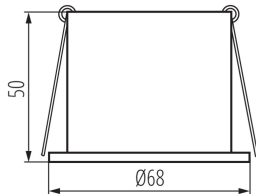

### LOGISTICKÉ ÚDAJE:

**Merná jednotka:** kus

**Spôsob balenia:** 100

**Počet kusov v druhom balení:** 1

**Počet kusov v hromadnom balení:** 100

**Čistá kusová hmotnosť [g]:** 76

**Gramáž [g]:** 104

**Dĺžka kusového balenia [cm]:** 7

**Šírka kusového balenia [cm]:** 7

**Výška kusového balenia [cm]:** 7

**Hmotnosť kartónu [kg]:** 10.4

Ozdobný prsteň-komponent svetidla

Šírka kartónu [cm]: 37

Výška kartónu [cm]: 31

Dĺžka kartónu [cm]: 39

Objem kartónu [m<sup>3</sup>]: 0.044733