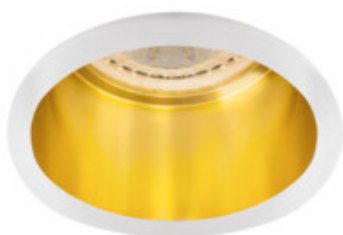

Ozdobný prsteň-komponent svietidla

5905339273277

SPAG D W-G

Kanlux SPAG sú elegantné ozdobné prstene. Kombinácia zlatej a klasickej čiernej alebo bielej dodáva týmto svietidlám jemné kúzlo. Vďaka rôznym tvarom svietidiel Kanlux SPAG môžeme vytvárať jedinečné a vkusné usporiadanie osvetlenia v našich obývačkách, elegantných reštauráciách a hotelových apartmánoch.

VŠEOBECNÉ ÚDAJE:

Farba: biela/zlatá

Povinnosť používania samotienených lúčov: áno

Miesto montáže: na zabudovanie do stropu

Miesto používania: vo vnútri

Minimálna vzdialenosť od osvetľovaného objektu: 0,5m

dekoračný prsteň bez keramickej päťice: áno

Trieda ochrany proti zásahu el. prúdom: II/III

Zdroj svetla: MR16/PAR16

Svetelný zdroj v súprave: nie

Päťica: Gx5,3/GU10

Rozpätie teploty prostredia, na ktorú môže byť výrobok vystavený [°C]: 5÷25

Materiál korpusu: hliníková zliatina

Gramáž [g]: 104

Dĺžka kusového balenia [cm]: 7

Šírka kusového balenia [cm]: 7

Výška kusového balenia [cm]: 7

Hmotnosť kartónu [kg]: 10.4

Ozdobný prsteň-komponent svetidla

Šírka kartónu [cm]: 37

Výška kartónu [cm]: 31