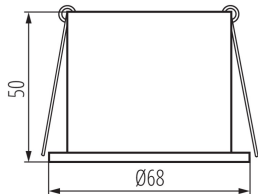

Gramáž [g]: 104

Dĺžka kusového balenia [cm]: 7

Šírka kusového balenia [cm]: 7

Výška kusového balenia [cm]: 7

Hmotnosť kartónu [kg]: 10.4

Ozdobný prsteň-komponent svetidla

Šírka kartónu [cm]: 37

Výška kartónu [cm]: 31

Dĺžka kartónu [cm]: 39

Objem kartónu [m³]: 0.044733

DODATOČNÉ INFORMÁCIE:

- Dekoračný krúžok bez päťice