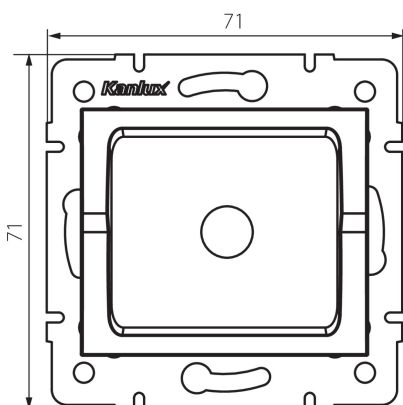

#### VŠEOBECNÉ ÚDAJE:

**Farba:** biela

**Šírka [mm]:** 71

**Výška [mm]:** 71

#### TECHNICKÉ PARAMETRE:

**Plast:** ABS

**Stupeň IP:** 20

**Šírka kusového balenia [cm]:** 4

**Výška kusového balenia [cm]:** 15

**Hmotnosť kartónu [kg]:** 7.1004

**Šírka kartónu [cm]:** 23

**Výška kartónu [cm]:** 32

**Dĺžka kartónu [cm]:** 44

**Objem kartónu [m<sup>3</sup>]:** 0.032384