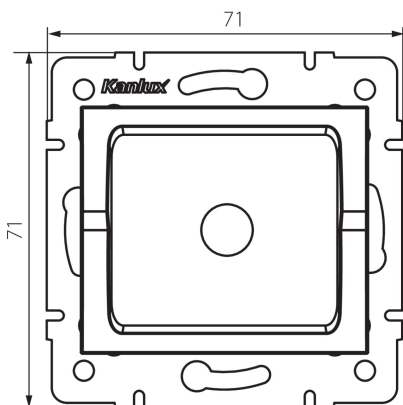

27341 LOGI 02-1600-003 kr

Záslepka

5905339273413

VŠEOBECNÉ ÚDAJE:

Farba: krémová

Šírka [mm]: 71

Výška [mm]: 71

TECHNICKÉ PARAMETRE:

Plast: ABS

Stupeň IP: 20

LOGISTICKÉ ÚDAJE:

Spôsob balenia: 10

Počet kusov v druhom balení: 10

Počet kusov v hromadnom balení: 120

Čistá kusová hmotnosť [g]: 48

Gramáž [g]: 59.17

Dĺžka kusového balenia [cm]: 12

Šírka kusového balenia [cm]: 4

Výška kusového balenia [cm]: 15

Hmotnosť kartónu [kg]: 7.1004

Šírka kartónu [cm]: 23

Výška kartónu [cm]: 32

Dĺžka kartónu [cm]: 44

Objem kartónu [m³]: 0.032384