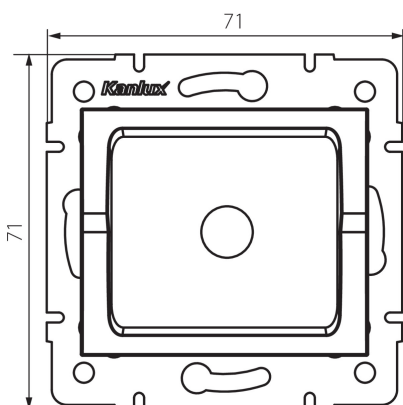

27342 LOGI 02-1600-041 gr

Záslepka

5905339273420

VŠEOBECNÉ ÚDAJE:

Farba: grafit
Šírka [mm]: 71
Výška [mm]: 71

TECHNICKÉ PARAMETRE:

Plast: ABS
Stupeň IP: 20

LOGISTICKÉ ÚDAJE:

Spôsob balenia: 10
Počet kusov v druhom balení: 10
Počet kusov v hromadnom balení: 120
Čistá kusová hmotnosť [g]: 48
Gramáž [g]: 59.17
Dĺžka kusového balenia [cm]: 12
Šírka kusového balenia [cm]: 4
Výška kusového balenia [cm]: 15
Hmotnosť kartónu [kg]: 7.1004
Šírka kartónu [cm]: 23
Výška kartónu [cm]: 32
Dĺžka kartónu [cm]: 44
Objem kartónu [m³]: 0.032384