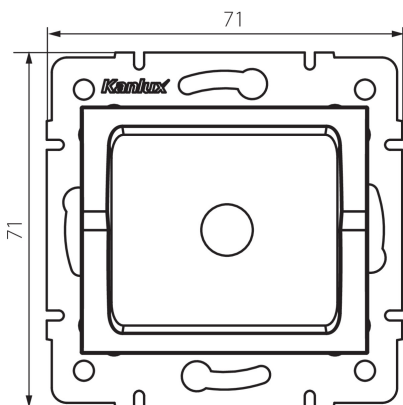

27343 LOGI 02-1600-043 sr

Záslepka

5905339273437

VŠEOBECNÉ ÚDAJE:

Farba: strieborná

Šírka [mm]: 71

Výška [mm]: 71

TECHNICKÉ PARAMETRE:

Plast: ABS

Stupeň IP: 20

LOGISTICKÉ ÚDAJE:

Spôsob balenia: 10

Počet kusov v druhom balení: 10

Počet kusov v hromadnom balení: 120

Čistá kusová hmotnosť [g]: 48

Gramáž [g]: 59.17

Dĺžka kusového balenia [cm]: 12

Šírka kusového balenia [cm]: 4

Výška kusového balenia [cm]: 15

Hmotnosť kartónu [kg]: 7.1004

Šírka kartónu [cm]: 23

Výška kartónu [cm]: 32

Dĺžka kartónu [cm]: 44

Objem kartónu [m³]: 0.032384