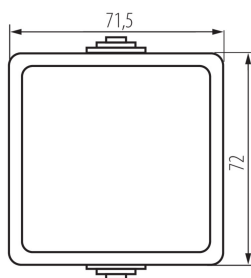

27351 TEKNO 05-1000-141 cz

Jednopolový spínač

5905339273512

VŠEOBECNÉ ÚDAJE:

Farba: čierna

Miesto montáže: k usadeniu na stenu

Podsvietenie: netýka sa

Dĺžka [mm]: 72

Výška [mm]: 72

TECHNICKÉ PARAMETRE:

Menovité napätie [V]: 250 AC

Materiál kontaktov: CuZn70

Typ svorky: skrutková svorka

Plast: ABS

Počet pák: 1

Menovitý prúd [AX]: 10

Stupeň IP: 54

LOGISTICKÉ ÚDAJE:

Spôsob balenia: 10

Počet kusov v druhom balení: 10

Počet kusov v hromadnom balení: 100

Čistá kusová hmotnosť [g]: 82

Gramáž [g]: 101.3

Dĺžka kusového balenia [cm]: 7

Šírka kusového balenia [cm]: 5.5

Výška kusového balenia [cm]: 8.5

Hmotnosť kartónu [kg]: 10.13

Šírka kartónu [cm]: 31

Výška kartónu [cm]: 33.5

Dĺžka kartónu [cm]: 50

Objem kartónu [m³]: 0.051925