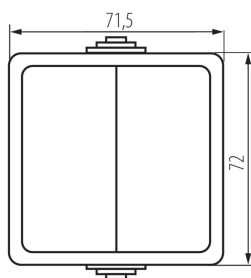

27352 TEKNO 05-1010-141 cz

Lustrový vypínač

5905339273529

VŠEOBECNÉ ÚDAJE:

Farba: čierna

Miesto montáže: k usadeniu na stenu

Podsvietenie: netýka sa

Dĺžka [mm]: 72

Výška [mm]: 72

TECHNICKÉ PARAMETRE:

Menovité napätie [V]: 250 AC

Materiál kontaktov: CuZn70

Typ svorky: skrutková svorka

Plast: ABS

Počet pák: 2

Menovitý prúd [AX]: 10

Stupeň IP: 54

LOGISTICKÉ ÚDAJE:

Spôsob balenia: 10

Počet kusov v druhom balení: 10

Počet kusov v hromadnom balení: 100

Čistá kusová hmotnosť [g]: 88

Gramáž [g]: 105.5

Dĺžka kusového balenia [cm]: 7

Šírka kusového balenia [cm]: 5.5

Výška kusového balenia [cm]: 8.5

Hmotnosť kartónu [kg]: 10.55

Šírka kartónu [cm]: 31

Výška kartónu [cm]: 33.5

Dĺžka kartónu [cm]: 50

Objem kartónu [m³]: 0.051925