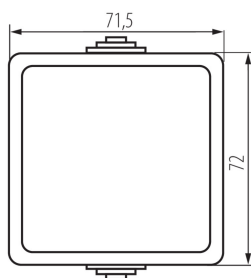

### VŠEOBECNÉ ÚDAJE:

**Farba:** čierna

**Miesto montáže:** k usadeniu na stenu

**Podsvietenie:** netýka sa

**Dĺžka [mm]:** 72

**Výška [mm]:** 72

### TECHNICKÉ PARAMETRE:

**Menovité napätie [V]:** 250 AC

**Materiál kontaktov:** CuZn70

**Typ svorky:** skrutková svorka

**Plast:** ABS

**Počet pák:** 1

**Menovitý prúd [AX]:** 10

**Stupeň IP:** 54

**Šírka kusového balenia [cm]:** 5.5

**Výška kusového balenia [cm]:** 8.5

**Hmotnosť kartónu [kg]:** 10.12

**Šírka kartónu [cm]:** 31

**Výška kartónu [cm]:** 33.5

**Dĺžka kartónu [cm]:** 50

**Objem kartónu [m<sup>3</sup>]:** 0.051925