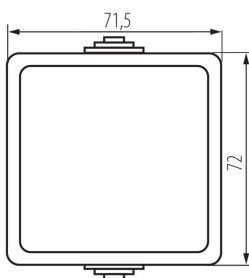

27354 TEKNO 05-1050-141 cz

Schodový spínač

5905339273543

VŠEOBECNÉ ÚDAJE:

Farba: čierna

Miesto montáže: k usadeniu na stenu

Podsvietenie: netýka sa

Dĺžka [mm]: 72

Výška [mm]: 72

TECHNICKÉ PARAMETRE:

Menovité napätie [V]: 250 AC

Materiál kontaktov: CuZn70

Typ svorky: skrutková svorka

Plast: ABS

Menovitý prúd [AX]: 10

Stupeň IP: 54

LOGISTICKÉ ÚDAJE:

Spôsob balenia: 10

Počet kusov v druhom balení: 10

Počet kusov v hromadnom balení: 100

Čistá kusová hmotnosť [g]: 84

Gramáž [g]: 102.9

Dĺžka kusového balenia [cm]: 7

Šírka kusového balenia [cm]: 5.5

Výška kusového balenia [cm]: 8.5

Hmotnosť kartónu [kg]: 10.29

Šírka kartónu [cm]: 31

Výška kartónu [cm]: 33.5

Dĺžka kartónu [cm]: 50

Objem kartónu [m³]: 0.051925