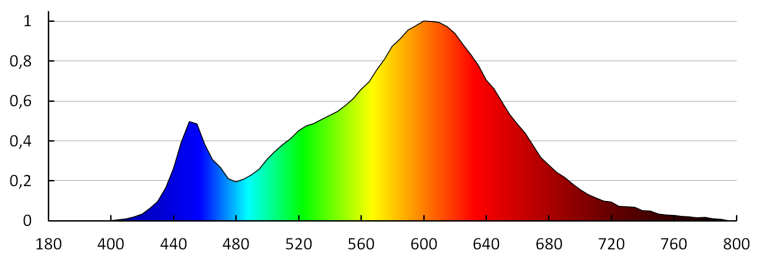

LOGISTICKÉ ÚDAJE:

Merná jednotka: kus

Spôsob balenia: 100

Počet kusov v druhom balení: 1

Počet kusov v hromadnom balení: 100

Čistá kusová hmotnosť [g]: 84

Gramáž [g]: 102.9

Dĺžka kusového balenia [cm]: 11

Šírka kusového balenia [cm]: 2.5

Výška kusového balenia [cm]: 16.5

Hmotnosť kartónu [kg]: 10.29

Šírka kartónu [cm]: 24

Výška kartónu [cm]: 35.5

Dĺžka kartónu [cm]: 63.5

Objem kartónu [m³]: 0.054102