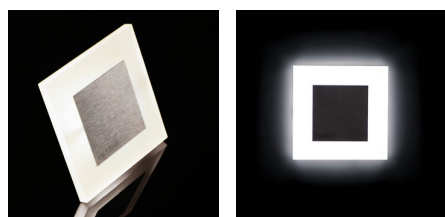

Schodiskové LED svietidlo

5905339273703

APUS LED PIR

APUS je moderný dizajn spojený s atraktívnym svetelným efektom. Je to skvelý nápad pre osvetlenie schodísk a chodieb. Unikátna konštrukcia svietidla zaručuje rovnomerné rozptýlenie svetla. Verzia PIR je vybavená čidlom pohybu.

VŠEOBECNÉ ÚDAJE:

na zabudovanie do steny: áno

Farba: nehrdzavejúca oceľ

Miesto montáže: na zabudovanie do steny

Miesto používania: vo vnútri

Minimálna vzdialenosť od osvetľovaného objektu: 0,1m

Možnosť spolupráce so stmievačom: nie