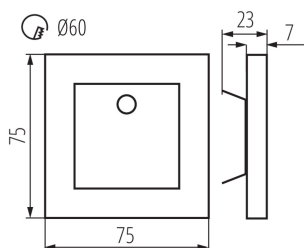

APUS je moderný dizajn spojený s atraktívnym svetelným efektom. Je to skvelý nápad pre osvetlenie schodísk a chodieb. Unikátna konštrukcia svietidla zaručuje rovnomerné rozptýlenie svetla. Verzia PIR je vybavená čidlom pohybu.

VŠEOBECNÉ ÚDAJE:

na zabudovanie do steny: áno

Farba: nehrdzavejúca oceľ

Miesto montáže: na zabudovanie do steny

Miesto používania: vo vnútri

Minimálna vzdialenosť od osvetľovaného objektu: 0,1m

Možnosť spolupráce so stmievačom: nie

Wykrywanie ruchu: áno

Dĺžka [mm]: 75

Šírka [mm]: 23

Výška [mm]: 75

Požadovaný priemer montážnej krabice [Ømm]: 60

Rozmery montážneho otvoru [mm]: 60

Integrovaný LED zdroj svetla: áno

TECHNICKÉ PARAMETRE:

Menovité napätie [V]: 12 DC

Maximálny výkon [W]: 0.8

Trieda ochrany proti zásahu el. prúdom: III

Typ diódy: LED SMD

Svetelný tok [lm]: 13

Farba svetla: teplá biela

Náhradná teplota chromatickosti [K]: 3000

Farbná konzistencia v MacAdamových elipsách: ≤6

Index podania farieb: 80

Životnosť [h]: 50000

Počet cyklov zap./vyp.: ≥20000

Svetelná účinnosť lampy [lm/W]: 16

Rozpätie teploty prostredia, na ktorú môže byť výrobok vystavený [°C]: 5÷25

Materiál korpusu: brúsená nehrdzavejúca oceľ, plast

Typ snímača: PIR

Typ pripojenia: voľné konce káblov

Dĺžka vodiča [m]: 0.18

Doba činnosti snímača [sekunda-minúta]: 60--

Doba nahrievania lampy [s]: ≤1

Doba zapnutia lampy [s]: ≤0,5

uhol snímača [°]: H90/V40