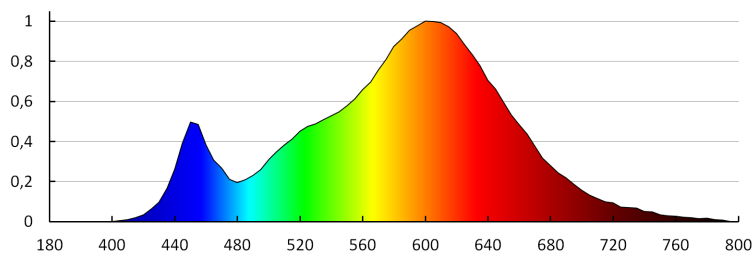

LOGISTICKÉ ÚDAJE:

Merná jednotka: kus

Spôsob balenia: 100

Počet kusov v druhom balení: 1

Počet kusov v hromadnom balení: 100

Čistá kusová hmotnosť [g]: 88

Gramáž [g]: 108.9

Dĺžka kusového balenia [cm]: 11

Šírka kusového balenia [cm]: 2.5

Výška kusového balenia [cm]: 16.5

Hmotnosť kartónu [kg]: 10.89

Šírka kartónu [cm]: 24

Výška kartónu [cm]: 35.5

Dĺžka kartónu [cm]: 63.5

Objem kartónu [m³]: 0.054102

KANLUX S.A. (kat 27374) SABIK LED PIR WW / LDC (Polar)