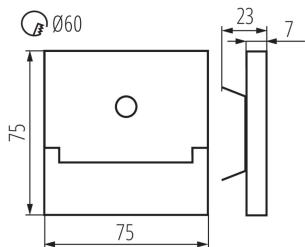

Schodiskové LED svietidlo