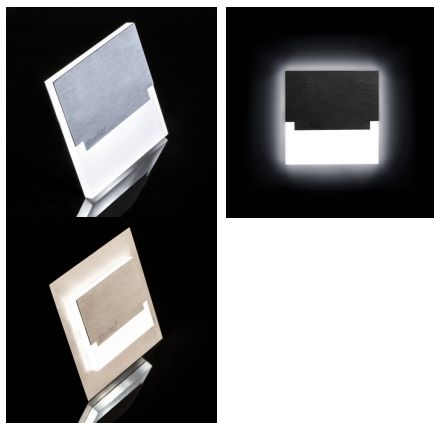

Schodiskové LED svietidlo

5905339273741

SABIK je moderný dizajn spojený s atraktívnym svetelným efektom. Je to skvelý nápad pre osvetlenie schodísk a chodieb. Unikátna konštrukcia svietidla zaručuje rovnomerné rozptýlenie svetla. Verzia AC je vybavená transformátorom na 230V AC, ktorý vlezie do montážnej krabice, a verzia PIR je vybavená čidlom pohybu.

VŠEOBECNÉ ÚDAJE:

na zabudovanie do steny: áno

Farba: nehrdzavejúca oceľ

Miesto montáže: na zabudovanie do steny

Miesto používania: vo vnútri

Minimálna vzdialenosť od osvetľovaného objektu: 0,1m

Možnosť spolupráce so stmievačom: ne