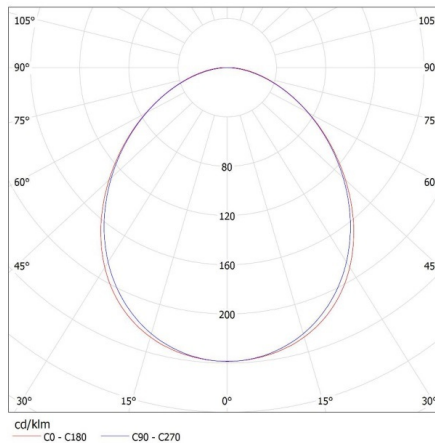

Šírka kartónu [cm]: 11
Výška kartónu [cm]: 7
Dĺžka kartónu [cm]: 74
Objem kartónu [m³]: 0.005698

KANLUX S.A. (kat 27410) ALIN 4LED 1X60-W + GLASSv4 / LDC (Polar)