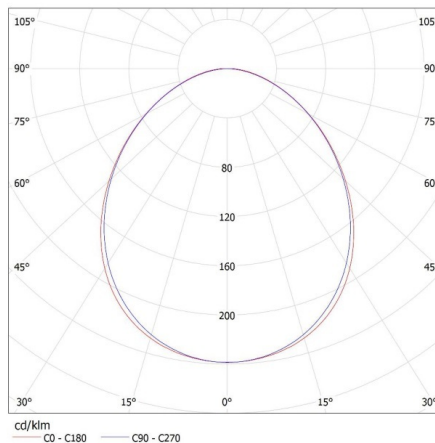

KANLUX S.A. (kat 27410) ALIN 4LED 1X60-W + GLASSv2 / LDC (Polar)

KANLUX S.A. (kat 27410) ALIN 4LED 1X60-W + GLASSv3 / LDC (Polar)