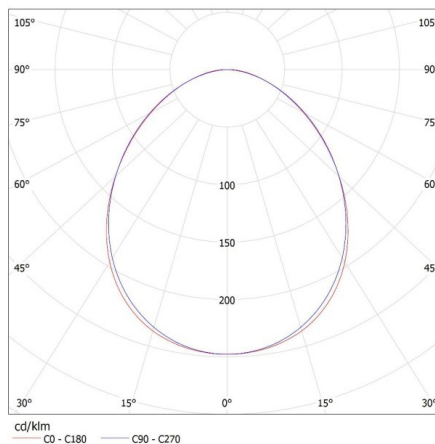

27410 ALIN 4LED 1X60-W

Lineárne svietidlo pre LED trubice T8