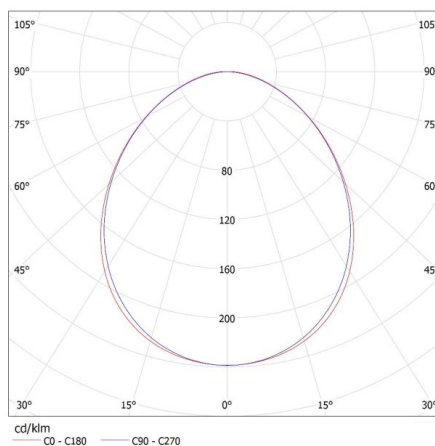

KANLUX S.A. (kat 27411) ALIN 4LED 1X60-B + GLASSv2 / LDC (Polar)

KANLUX S.A. (kat 27411) ALIN 4LED 1X60-B + GLASSv3 / LDC (Polar)