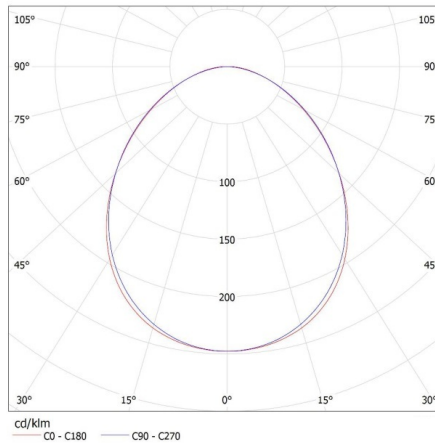

27411 ALIN 4LED 1X60-B

Lineárne svietidlo pre LED trubice T8