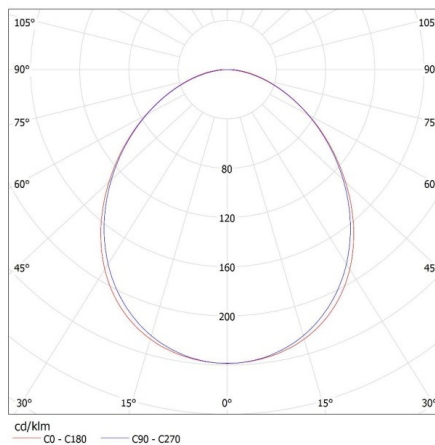

Šírka kartónu [cm]: 11
Výška kartónu [cm]: 7
Dĺžka kartónu [cm]: 74
Objem kartónu [m³]: 0.005698

KANLUX S.A. (kat 27411) ALIN 4LED 1X60-B + GLASSv4 / LDC (Polar)