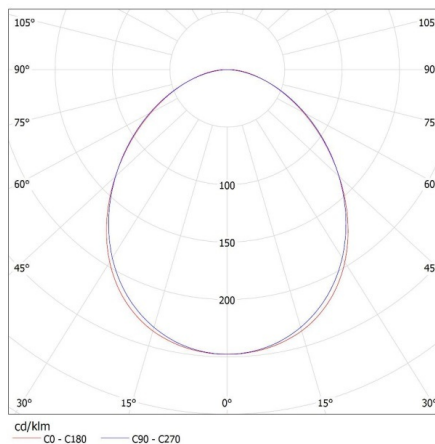

27412 ALIN 4LED 1X60-SR

Lineárne svietidlo pre LED trubice T8