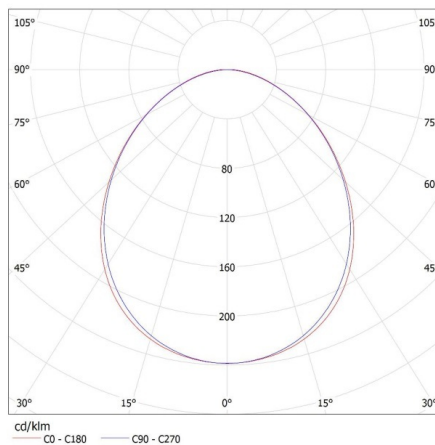

Šírka kartónu [cm]: 11
Výška kartónu [cm]: 7
Dĺžka kartónu [cm]: 74
Objem kartónu [m³]: 0.005698

KANLUX S.A. (kat 27412) ALIN 4LED 1X60-SR + GLASSv4 / LDC (Polar)