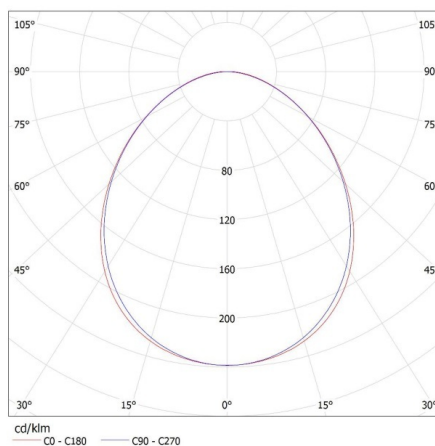

KANLUX S.A. (kat 27412) ALIN 4LED 1X60-SR + GLASSv2 / LDC (Polar)

KANLUX S.A. (kat 27412) ALIN 4LED 1X60-SR + GLASSv3 / LDC (Polar)