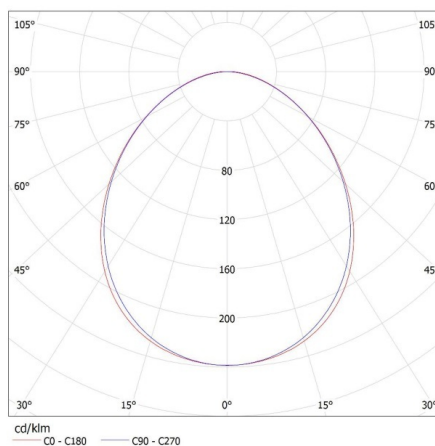

KANLUX S.A. (kat 27413) ALIN 4LED 1X120-W + GLASSv2 / LDC (Polar)

KANLUX S.A. (kat 27413) ALIN 4LED 1X120-W + GLASSv3 / LDC (Polar)