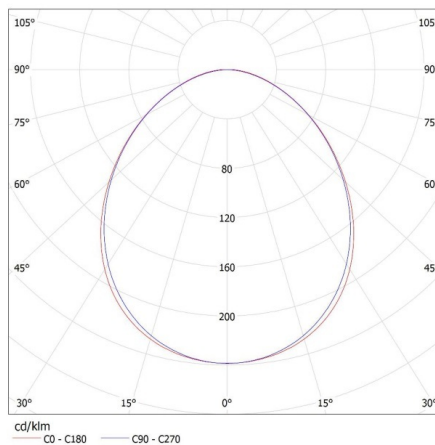

Šírka kartónu [cm]: 11
Výška kartónu [cm]: 7
Dĺžka kartónu [cm]: 136
Objem kartónu [m³]: 0.010472

KANLUX S.A. (kat 27413) ALIN 4LED 1X120-W + GLASSv4 / LDC (Polar)