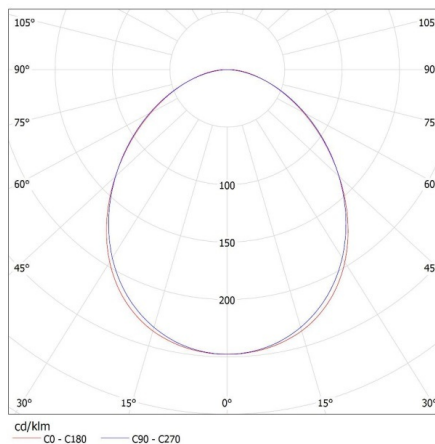

27413 ALIN 4LED 1X120-W

Lineárne svietidlo pre LED trubice T8