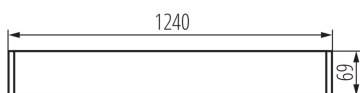

27413 ALIN 4LED 1X120-W

Lineárne svietidlo pre LED trubice T8

5905339274137

5-ročná záruka podľa podmienok vyhlásenia o záruke, ktoré je dostupné na [webovej stránke](#)

VŠEOBECNÉ ÚDAJE:

Farba: biela

Miesto montáže: pre zavesenie na strop

Miesto používania: vo vnútri

Minimálna vzdialenosť od osvetľovaného objektu: 0,5m

Smer svietenia svietidla: dole

Napájací zdroj pre žiarivky T8 LED: jednostranné

Dĺžka [mm]: 1240

Šírka [mm]: 60

Výška [mm]: 69

TECHNICKÉ PARAMETRE:

Menovité napätie [V]: 220-240 AC

Menovitá frekvencia [Hz]: 50

Maximálny výkon [W]: max 36

Trieda ochrany proti zásahu el. prúdom: I

Materiál difúzora: plast

Zdroj svetla: T8 LED

Svetelný zdroj v súprave: nie

Pätica: G13

Rozpätie teploty prostredia, na ktorú môže byť výrobok vystavený [°C]: 5÷25

Typ difúzora: matné

Materiál korpusu: hliníková zliatina

Typ pripojenia: samosvorná svorkovnica

Rozpätie priemerov používaných vodičov [mm²]: 1,5÷2,5

Stupeň IP: 20

LOGISTICKÉ ÚDAJE:

Merná jednotka: kus

Spôsob balenia: 1

Počet kusov v druhom balení: 1

Počet kusov v hromadnom balení: 1

Čistá kusová hmotnosť [g]: 1800

Gramáž [g]: 2134

Dĺžka kusového balenia [cm]: 136

Šírka kusového balenia [cm]: 11

Výška kusového balenia [cm]: 7

Hmotnosť kartónu [kg]: 2.134