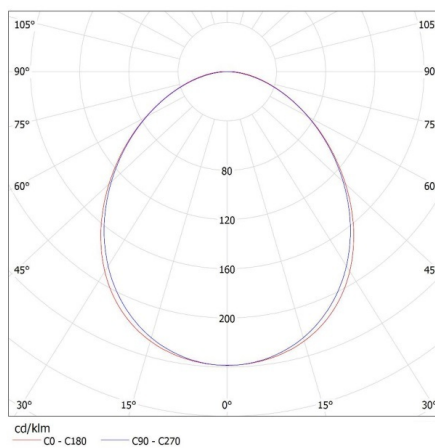

KANLUX S.A. (kat 27414) ALIN 4LED 1X120-B + GLASSv2 / LDC (Polar)

KANLUX S.A. (kat 27414) ALIN 4LED 1X120-B + GLASSv3 / LDC (Polar)