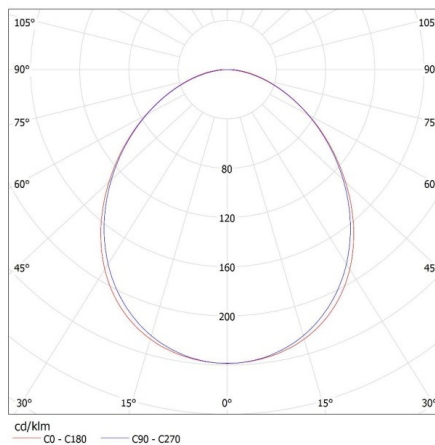

Šírka kartónu [cm]: 11
Výška kartónu [cm]: 7
Dĺžka kartónu [cm]: 136
Objem kartónu [m³]: 0.010472

KANLUX S.A. (kat 27414) ALIN 4LED 1X120-B + GLASSv4 / LDC (Polar)