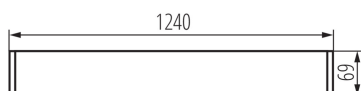

27414 ALIN 4LED 1X120-B

Lineárne svietidlo pre LED trubice T8

5905339274144

5-ročná záruka podľa podmienok vyhlásenia o záruke, ktoré je dostupné na [webovej stránke](#)

VŠEOBECNÉ ÚDAJE:

Farba: čierna

Miesto montáže: pre zavesenie na strop

Miesto používania: vo vnútri

Minimálna vzdialenosť od osvetľovaného objektu: 0,5m

Smer svietenia svietidla: dole

Napájací zdroj pre žiarivky T8 LED: jednostranné

Dĺžka [mm]: 1240

Šírka [mm]: 60

Výška [mm]: 69

TECHNICKÉ PARAMETRE:

Menovité napätie [V]: 220-240 AC

Menovitá frekvencia [Hz]: 50

Maximálny výkon [W]: max 36

Trieda ochrany proti zásahu el. prúdom: I

Materiál difúzora: plast

Zdroj svetla: T8 LED

Svetelný zdroj v súprave: nie

Pätica: G13

Rozpätie teploty prostredia, na ktorú môže byť výrobok vystavený [°C]: 5÷25

Typ difúzora: matné

Materiál korpusu: hliníková zliatina

Typ pripojenia: samosvorná svorkovnica

Rozpätie priemerov používaných vodičov [mm²]: 1,5÷2,5

Stupeň IP: 20

LOGISTICKÉ ÚDAJE:

Merná jednotka: kus

Spôsob balenia: 1

Počet kusov v druhom balení: 1

Počet kusov v hromadnom balení: 1

Čistá kusová hmotnosť [g]: 1800

Gramáž [g]: 2134

Dĺžka kusového balenia [cm]: 136

Šírka kusového balenia [cm]: 11

Výška kusového balenia [cm]: 7

Hmotnosť kartónu [kg]: 2.134