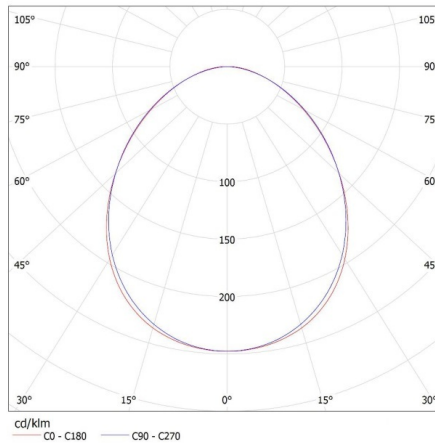

27414 ALIN 4LED 1X120-B

Lineárne svietidlo pre LED trubice T8