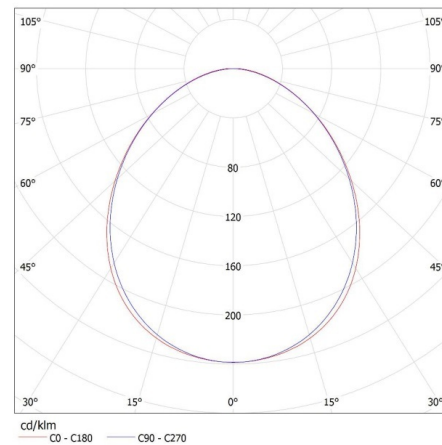

KANLUX S.A. (kat 27415) ALIN 4LED 1X120-SR + GLASSv2 / LDC (Polar)

KANLUX S.A. (kat 27415) ALIN 4LED 1X120-SR + GLASSv3 / LDC (Polar)