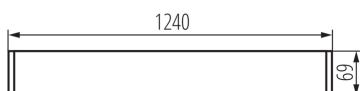

27415 ALIN 4LED 1X120-SR

Lineárne svietidlo pre LED trubice T8

5905339274151

5-ročná záruka podľa podmienok vyhlásenia o záruke, ktoré je dostupné na [webovej stránke](#)

VŠEOBECNÉ ÚDAJE:

Farba: strieborná

Miesto montáže: pre zavesenie na strop

Miesto používania: vo vnútri

Minimálna vzdialenosť od osvetľovaného objektu: 0,5m

Smer svietenia svietidla: dole

Napájací zdroj pre žiarivky T8 LED: jednostranné

Dĺžka [mm]: 1240

Šírka [mm]: 60

Výška [mm]: 69

TECHNICKÉ PARAMETRE:

Menovité napätie [V]: 220-240 AC

Menovitá frekvencia [Hz]: 50

Maximálny výkon [W]: max 36

Trieda ochrany proti zásahu el. prúdom: I

Materiál difúzora: plast

Zdroj svetla: T8 LED

Svetelný zdroj v súprave: nie

Pätica: G13

Rozpätie teploty prostredia, na ktorú môže byť výrobok vystavený [°C]: 5÷25

Typ difúzora: matné

Materiál korpusu: hliníková zliatina

Typ pripojenia: samosvorná svorkovnica

Rozpätie priemerov používaných vodičov [mm²]: 1,5÷2,5

Stupeň IP: 20

LOGISTICKÉ ÚDAJE:

Merná jednotka: kus

Spôsob balenia: 1

Počet kusov v druhom balení: 1

Počet kusov v hromadnom balení: 1

Čistá kusová hmotnosť [g]: 1800

Gramáž [g]: 2134

Dĺžka kusového balenia [cm]: 136

Šírka kusového balenia [cm]: 11

Výška kusového balenia [cm]: 7

Hmotnosť kartónu [kg]: 2.134