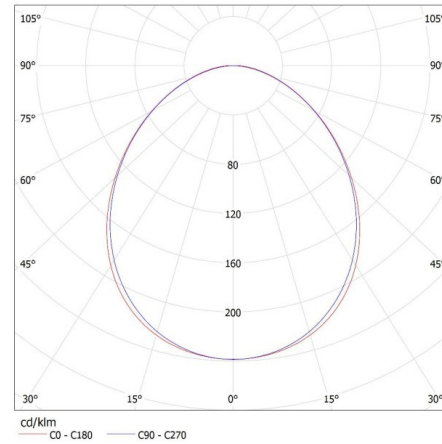

Šírka kartónu [cm]: 11

Výška kartónu [cm]: 7

Dĺžka kartónu [cm]: 136

Objem kartónu [m³]: 0.010472

KANLUX S.A. (kat 27415) ALIN 4LED 1X120-SR + GLASSv4 / LDC (Polar)