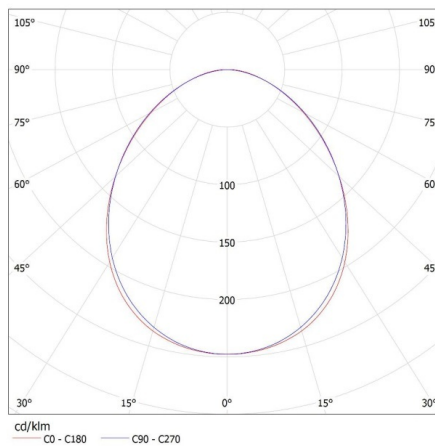

27415 ALIN 4LED 1X120-SR

Lineárne svietidlo pre LED trubice T8